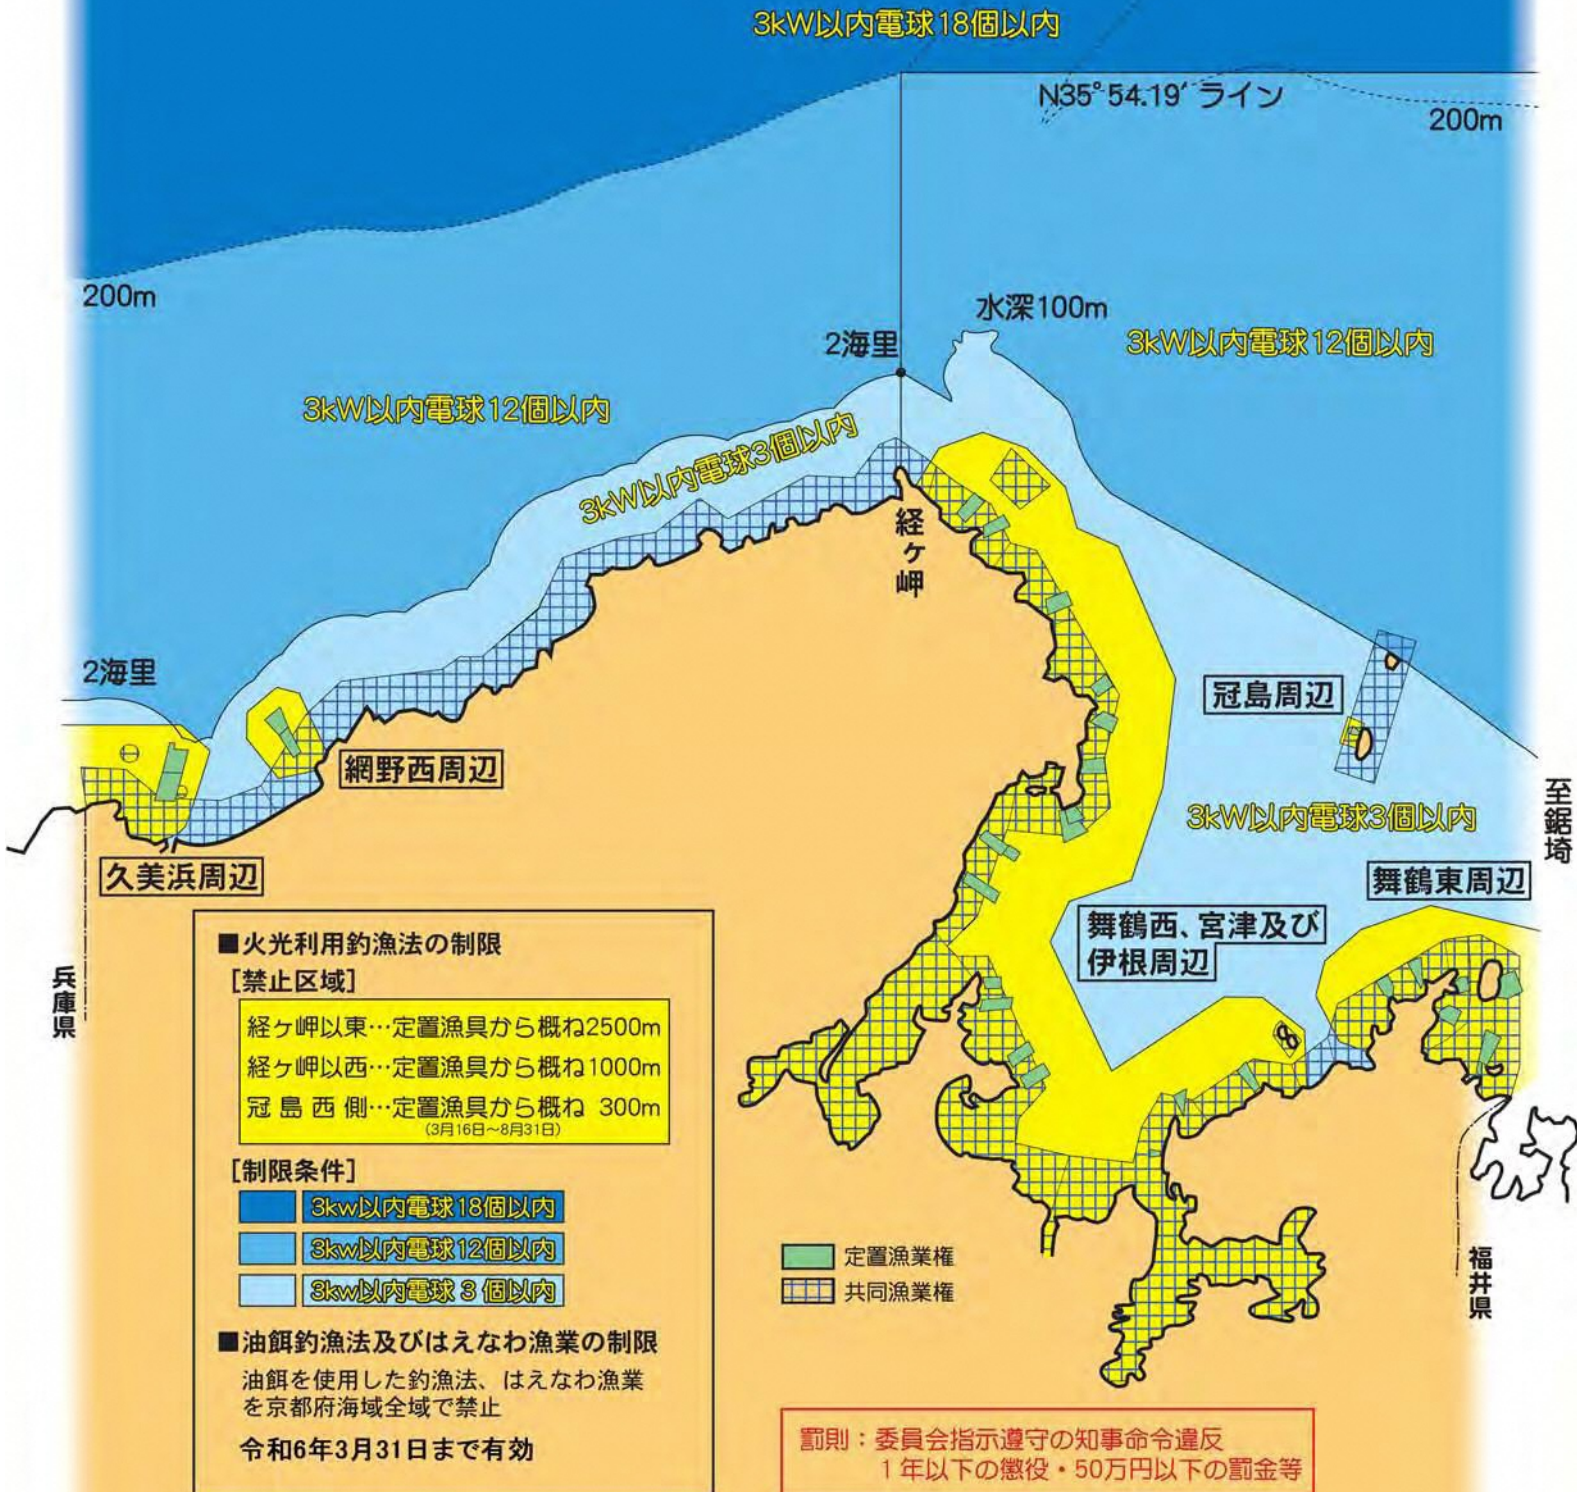

京都海区漁業調整委員会指示一覧図

油餌を使用した釣漁法・はえなわ漁業の禁止（京都府海域全域）

京都海区漁業調整委員会事務局

[TEL] 0772-22-4438 [Eメール] kaiku-chousei@pref.kyoto.lg.jp