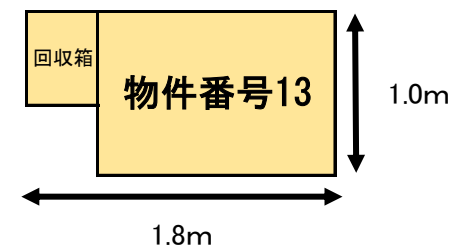

【物件番号11】府営水道事務所
宇治浄水場

【物件番号12】 京都府立城南勤労者福祉会館

-  自動販売機設置場所
-  回収BOX

【物件番号13】 城陽警察署

(1階)

駐車場
入口

自販機設置箇所

物件番号14