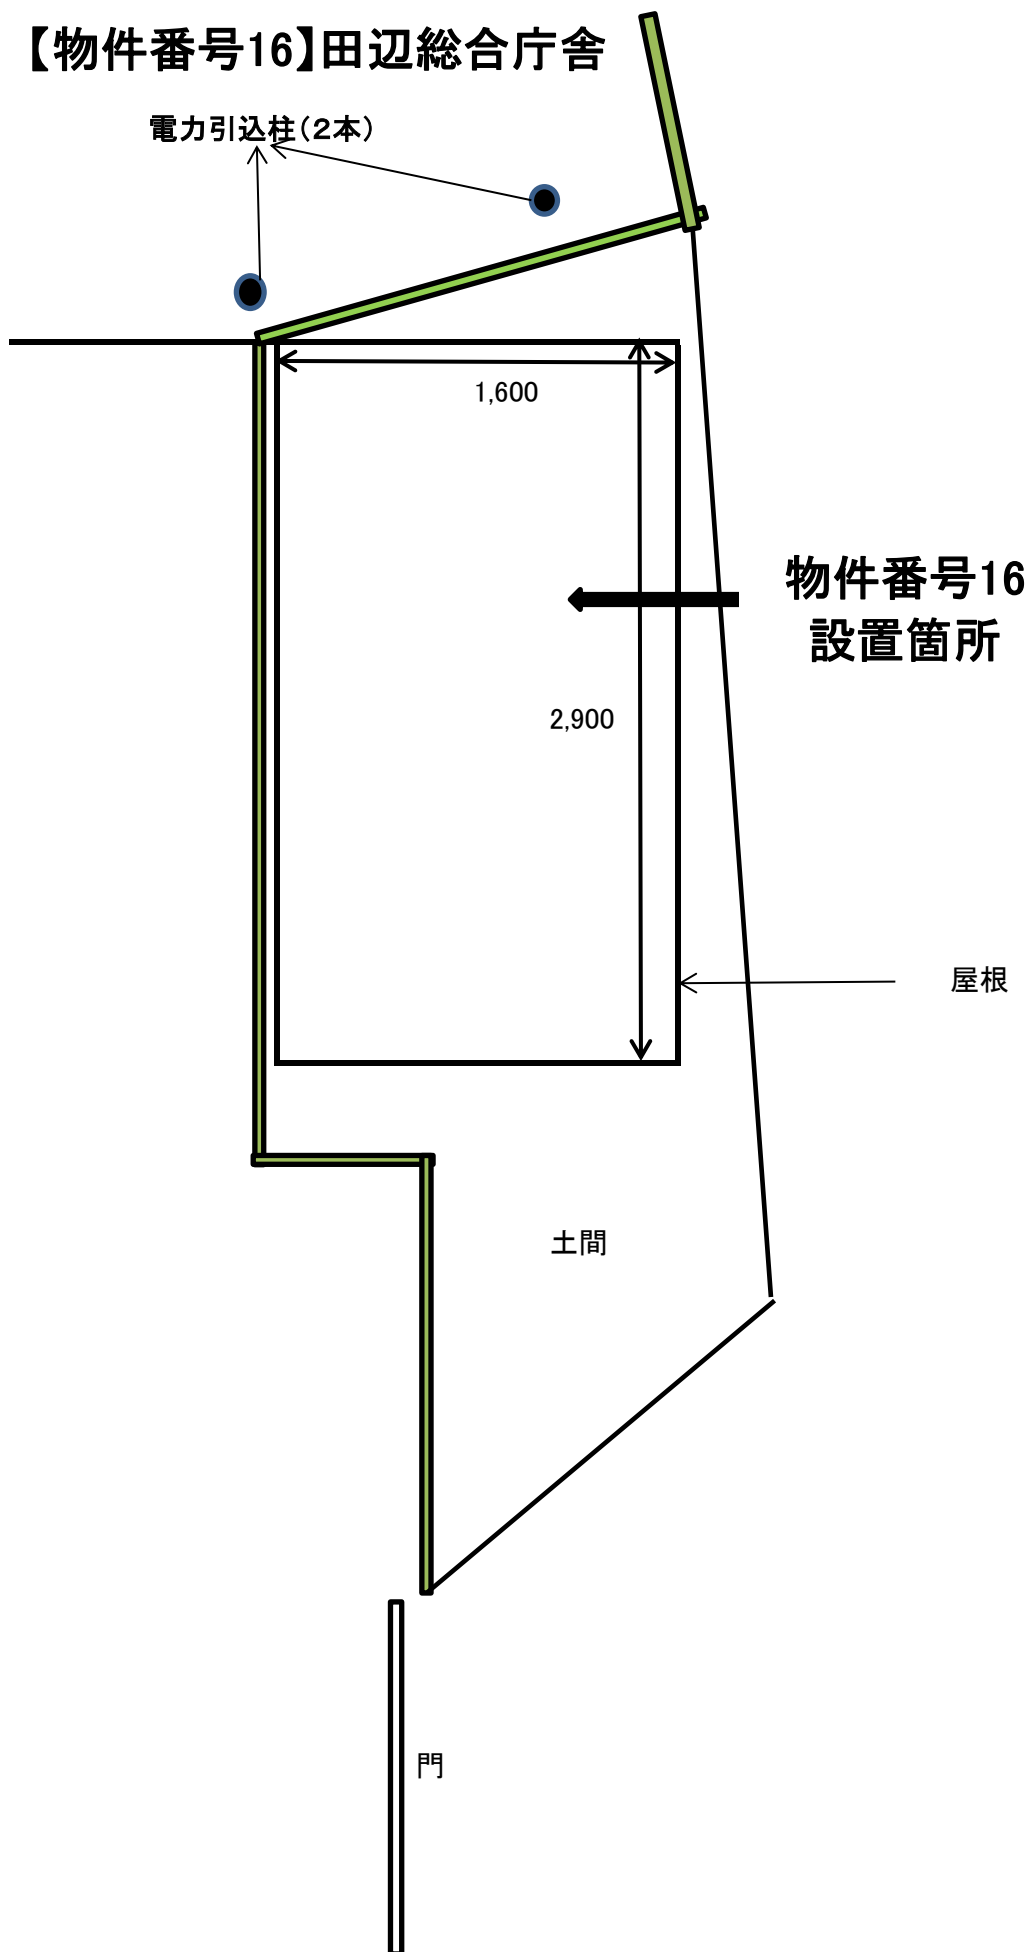

府道中山向日線

府道西京高槻線

住宅地

正門

(外来駐車場)

ATM

ゴミ置き場

職員駐輪場
バイク置き場

B棟

ドライバー
エリア

本館

ポンペ室

職員駐輪場
バイク置き場

花壇

テニス
コート

テニス
コート

物件番号15

(設置場所詳細)

転倒防止
金具部分
(③~⑩)

回収BOXは
1台あたり
0.5m×0.7m程度の
大きさのものを2台
設置希望します

グラウンド

テニスコート

【物件番号16】田辺総合庁舎

【物件番号17】洛南浄化センター

(管理棟1F見取り図)

【物件番号18】京都府立井手やまぶき支援学校

校舎簡略平面図 1階