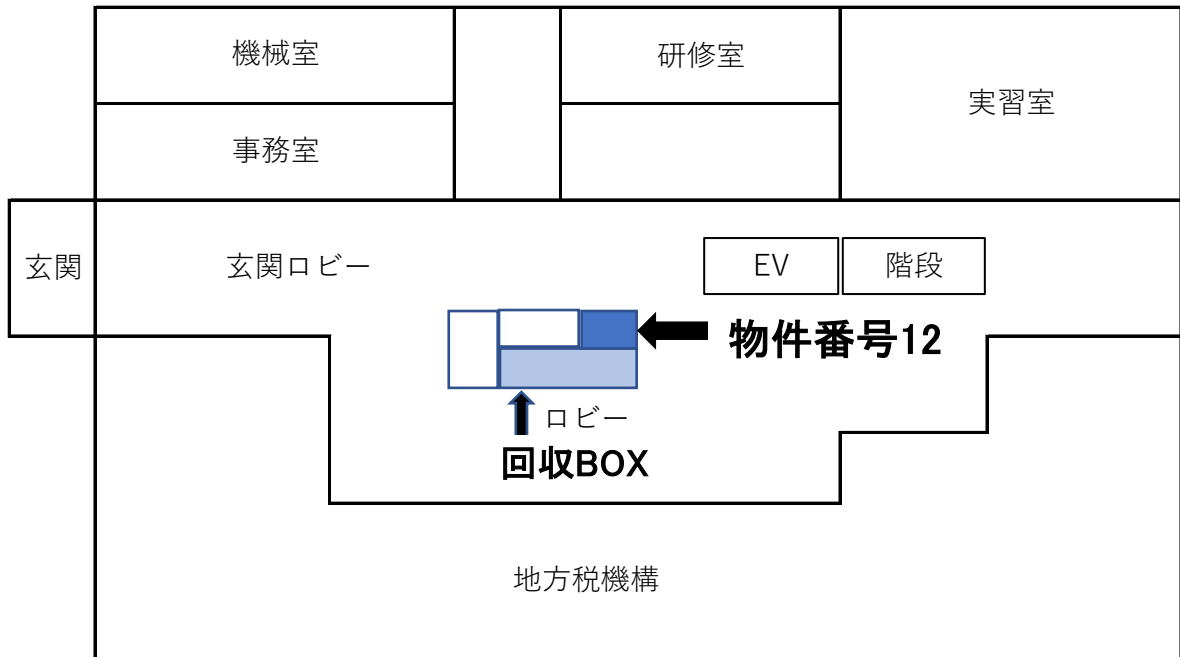

【物件番号11】府営水道事務所
宇治浄水場

【物件番号12】 京都府立城南勤労者福祉会館

-  自動販売機設置場所
-  回収BOX

【物件番号13】 城陽警察署

(1階)

駐車場
入口

自販機設置箇所

物件番号14

府道中山向日線

府道西京高槻線

住宅地

正門

(外来駐車場)

ATM

ゴミ置き場

職員駐輪場
バイク置き場

B棟

ドライバー
エリア

本館

ポンペ室

職員駐輪場
バイク置き場

花壇

テニス
コート

テニス
コート

物件番号15

(設置場所詳細)

転倒防止
金具部分
(③~⑩)

回収BOXは
1台あたり
0.5m×0.7m程度の
大きさのものを2台
設置希望します

グラウンド

テニスコート

【物件番号16】田辺総合庁舎

【物件番号17】洛南浄化センター