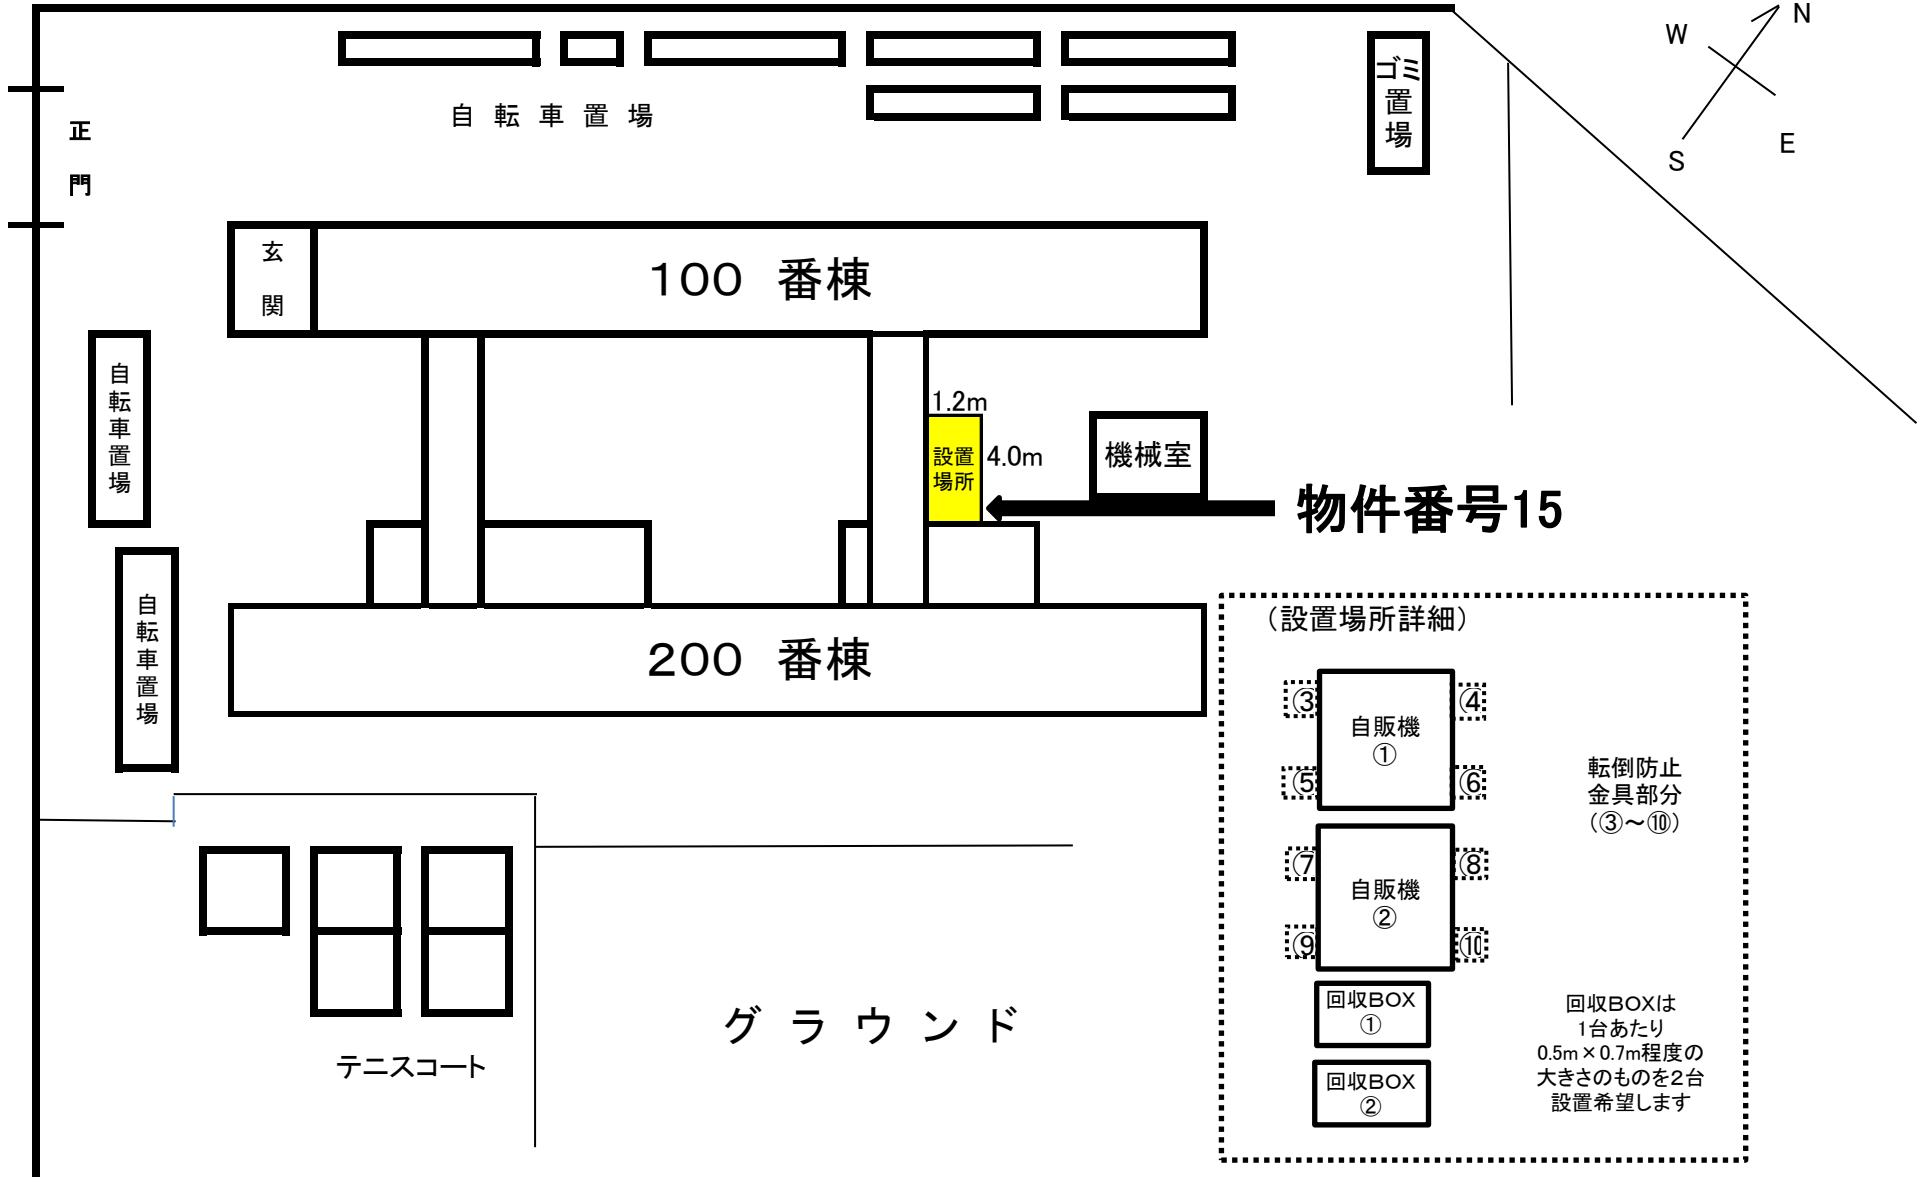

府道中山向日線

府道西京高槻線

住宅地

正門

(外来駐車場)

ATM

ゴミ置き場

職員駐輪場
バイク置き場

B棟

ドライバー
エリア

本館

ポンペ室

職員駐輪場
バイク置き場

花壇

テニス
コート

テニス
コート

職員駐
車場

A棟

D棟

車庫

C棟

カー
ポート

【物件番号14】山城広域振興局
乙訓総合庁舎
全体見取り図

【物件番号15】京都府立西乙訓高等学校

物件番号15

(設置場所詳細)

転倒防止
金具部分
(③~⑩)

回収BOXは
1台あたり
0.5m×0.7m程度の
大きさのものを2台
設置希望します

グラウンド

テニスコート

【物件番号16】田辺総合庁舎

【物件番号17】洛南浄化センター