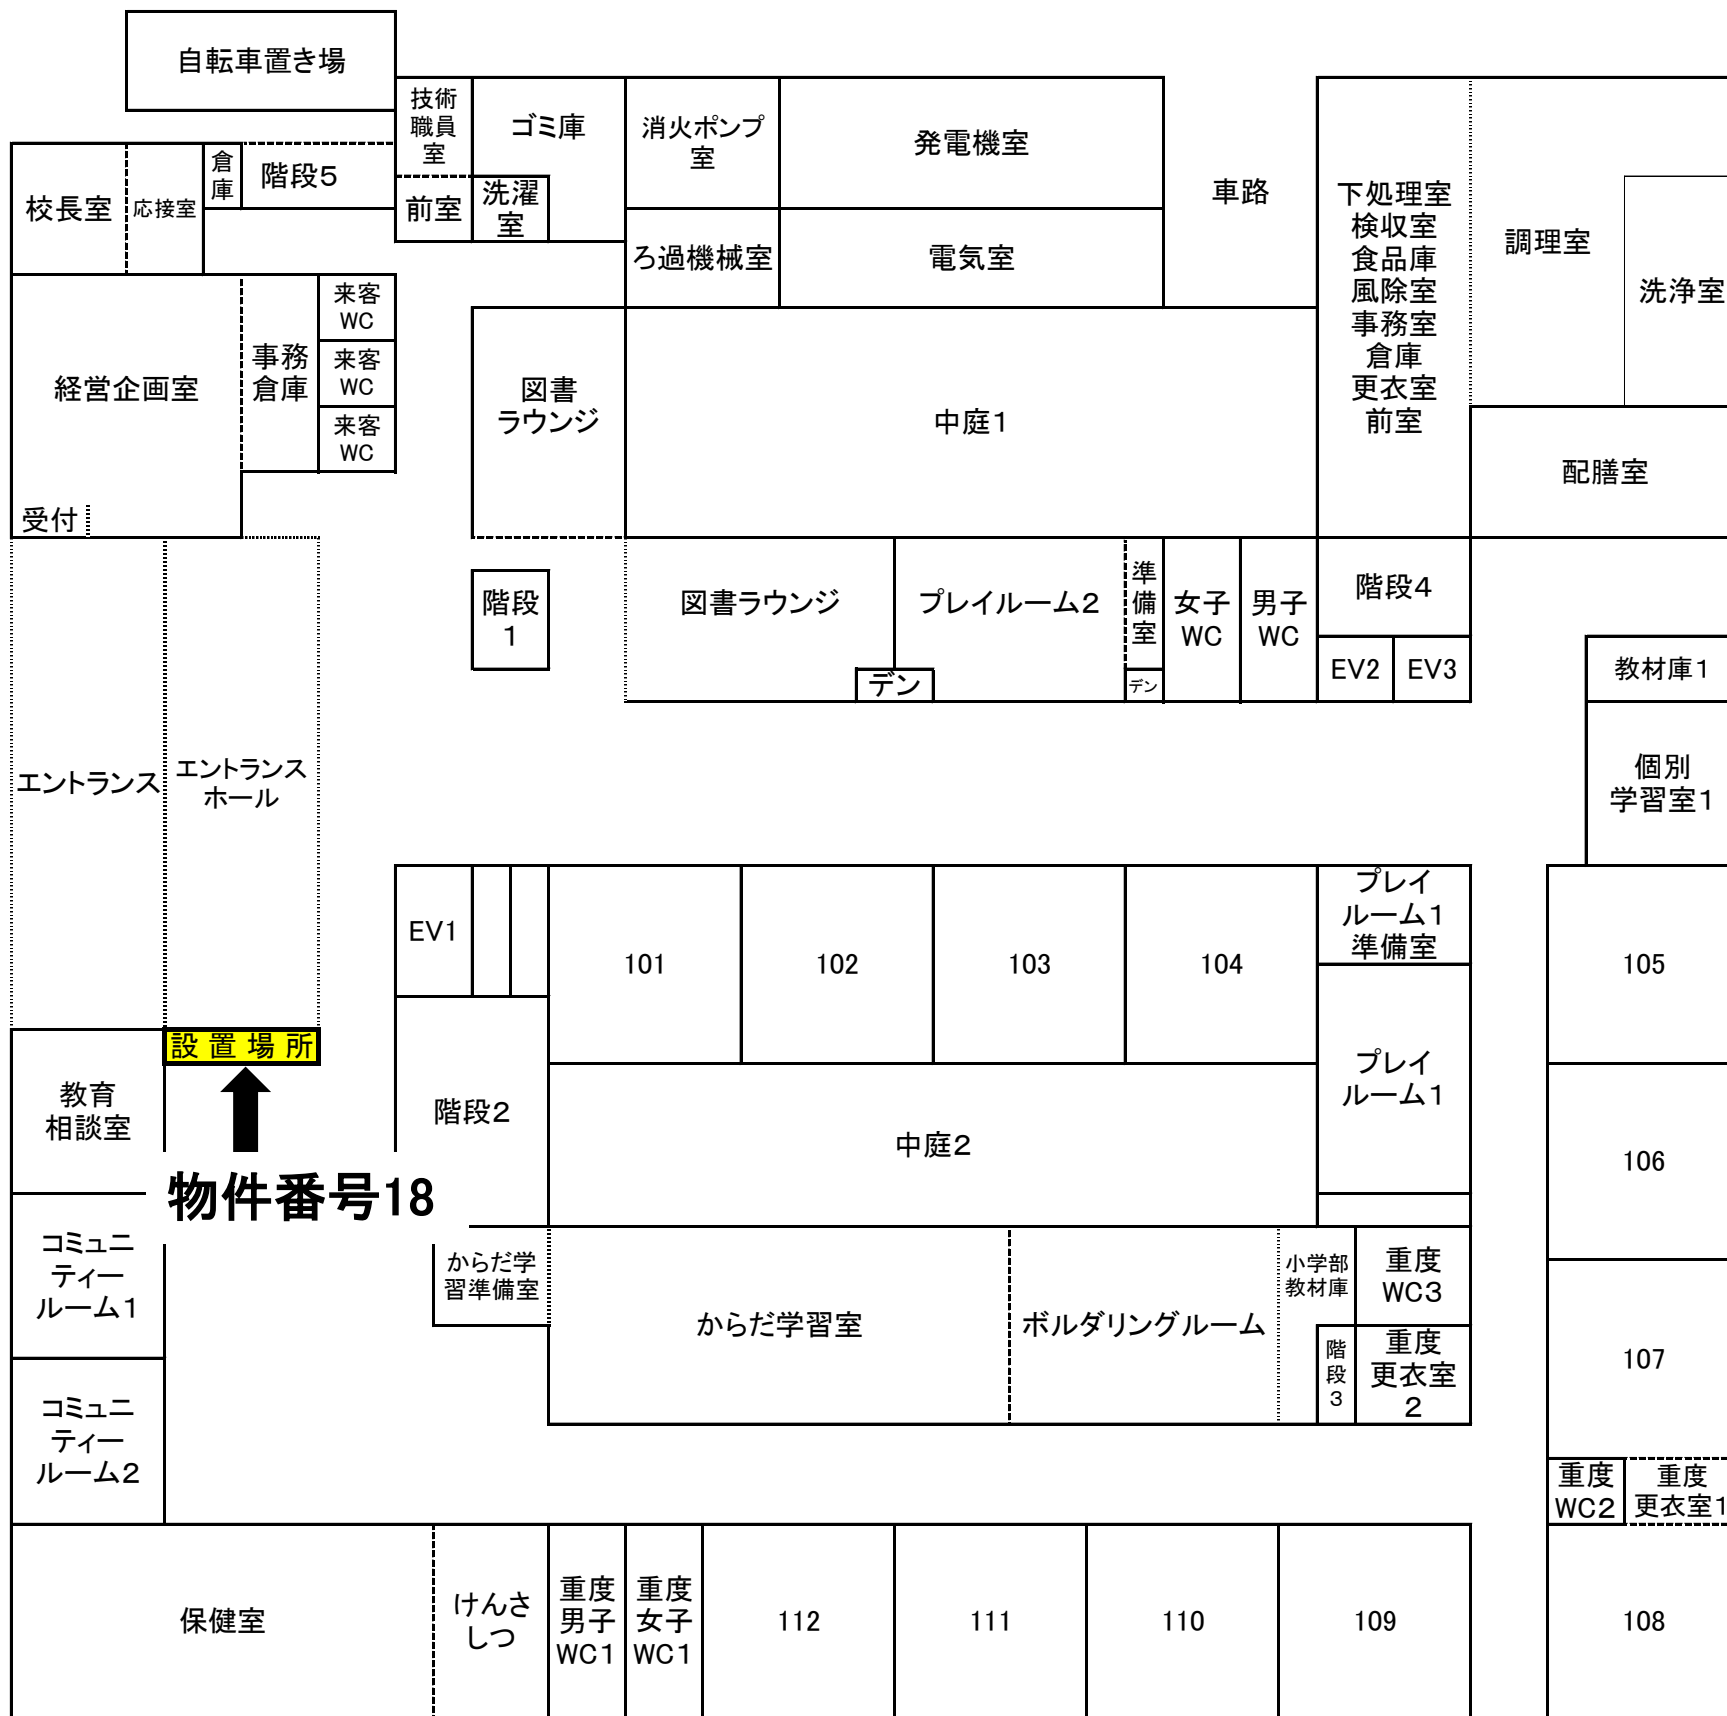

【物件番号11】府営水道事務所
宇治浄水場

【物件番号12】 京都府立城南勤労者福祉会館

-  自動販売機設置場所
-  回収BOX

【物件番号13】 城陽警察署

(1階)

駐車場
入口

自販機設置箇所

物件番号14

府道中山向日線

府道西京高槻線

住宅地

正門

(外来駐車場)

ATM

ゴミ置き場

職員駐輪場
バイク置き場

物件番号15

(設置場所詳細)

転倒防止
金具部分
(③~⑩)

回収BOXは
1台あたり
0.5m×0.7m程度の
大きさのものを2台
設置希望します

グラウンド

テニスコート

【物件番号16】田辺総合庁舎

【物件番号17】洛南浄化センター

(管理棟1F見取り図)

【物件番号18】京都府立井手やまぶき支援学校

校舎簡略平面図 1階