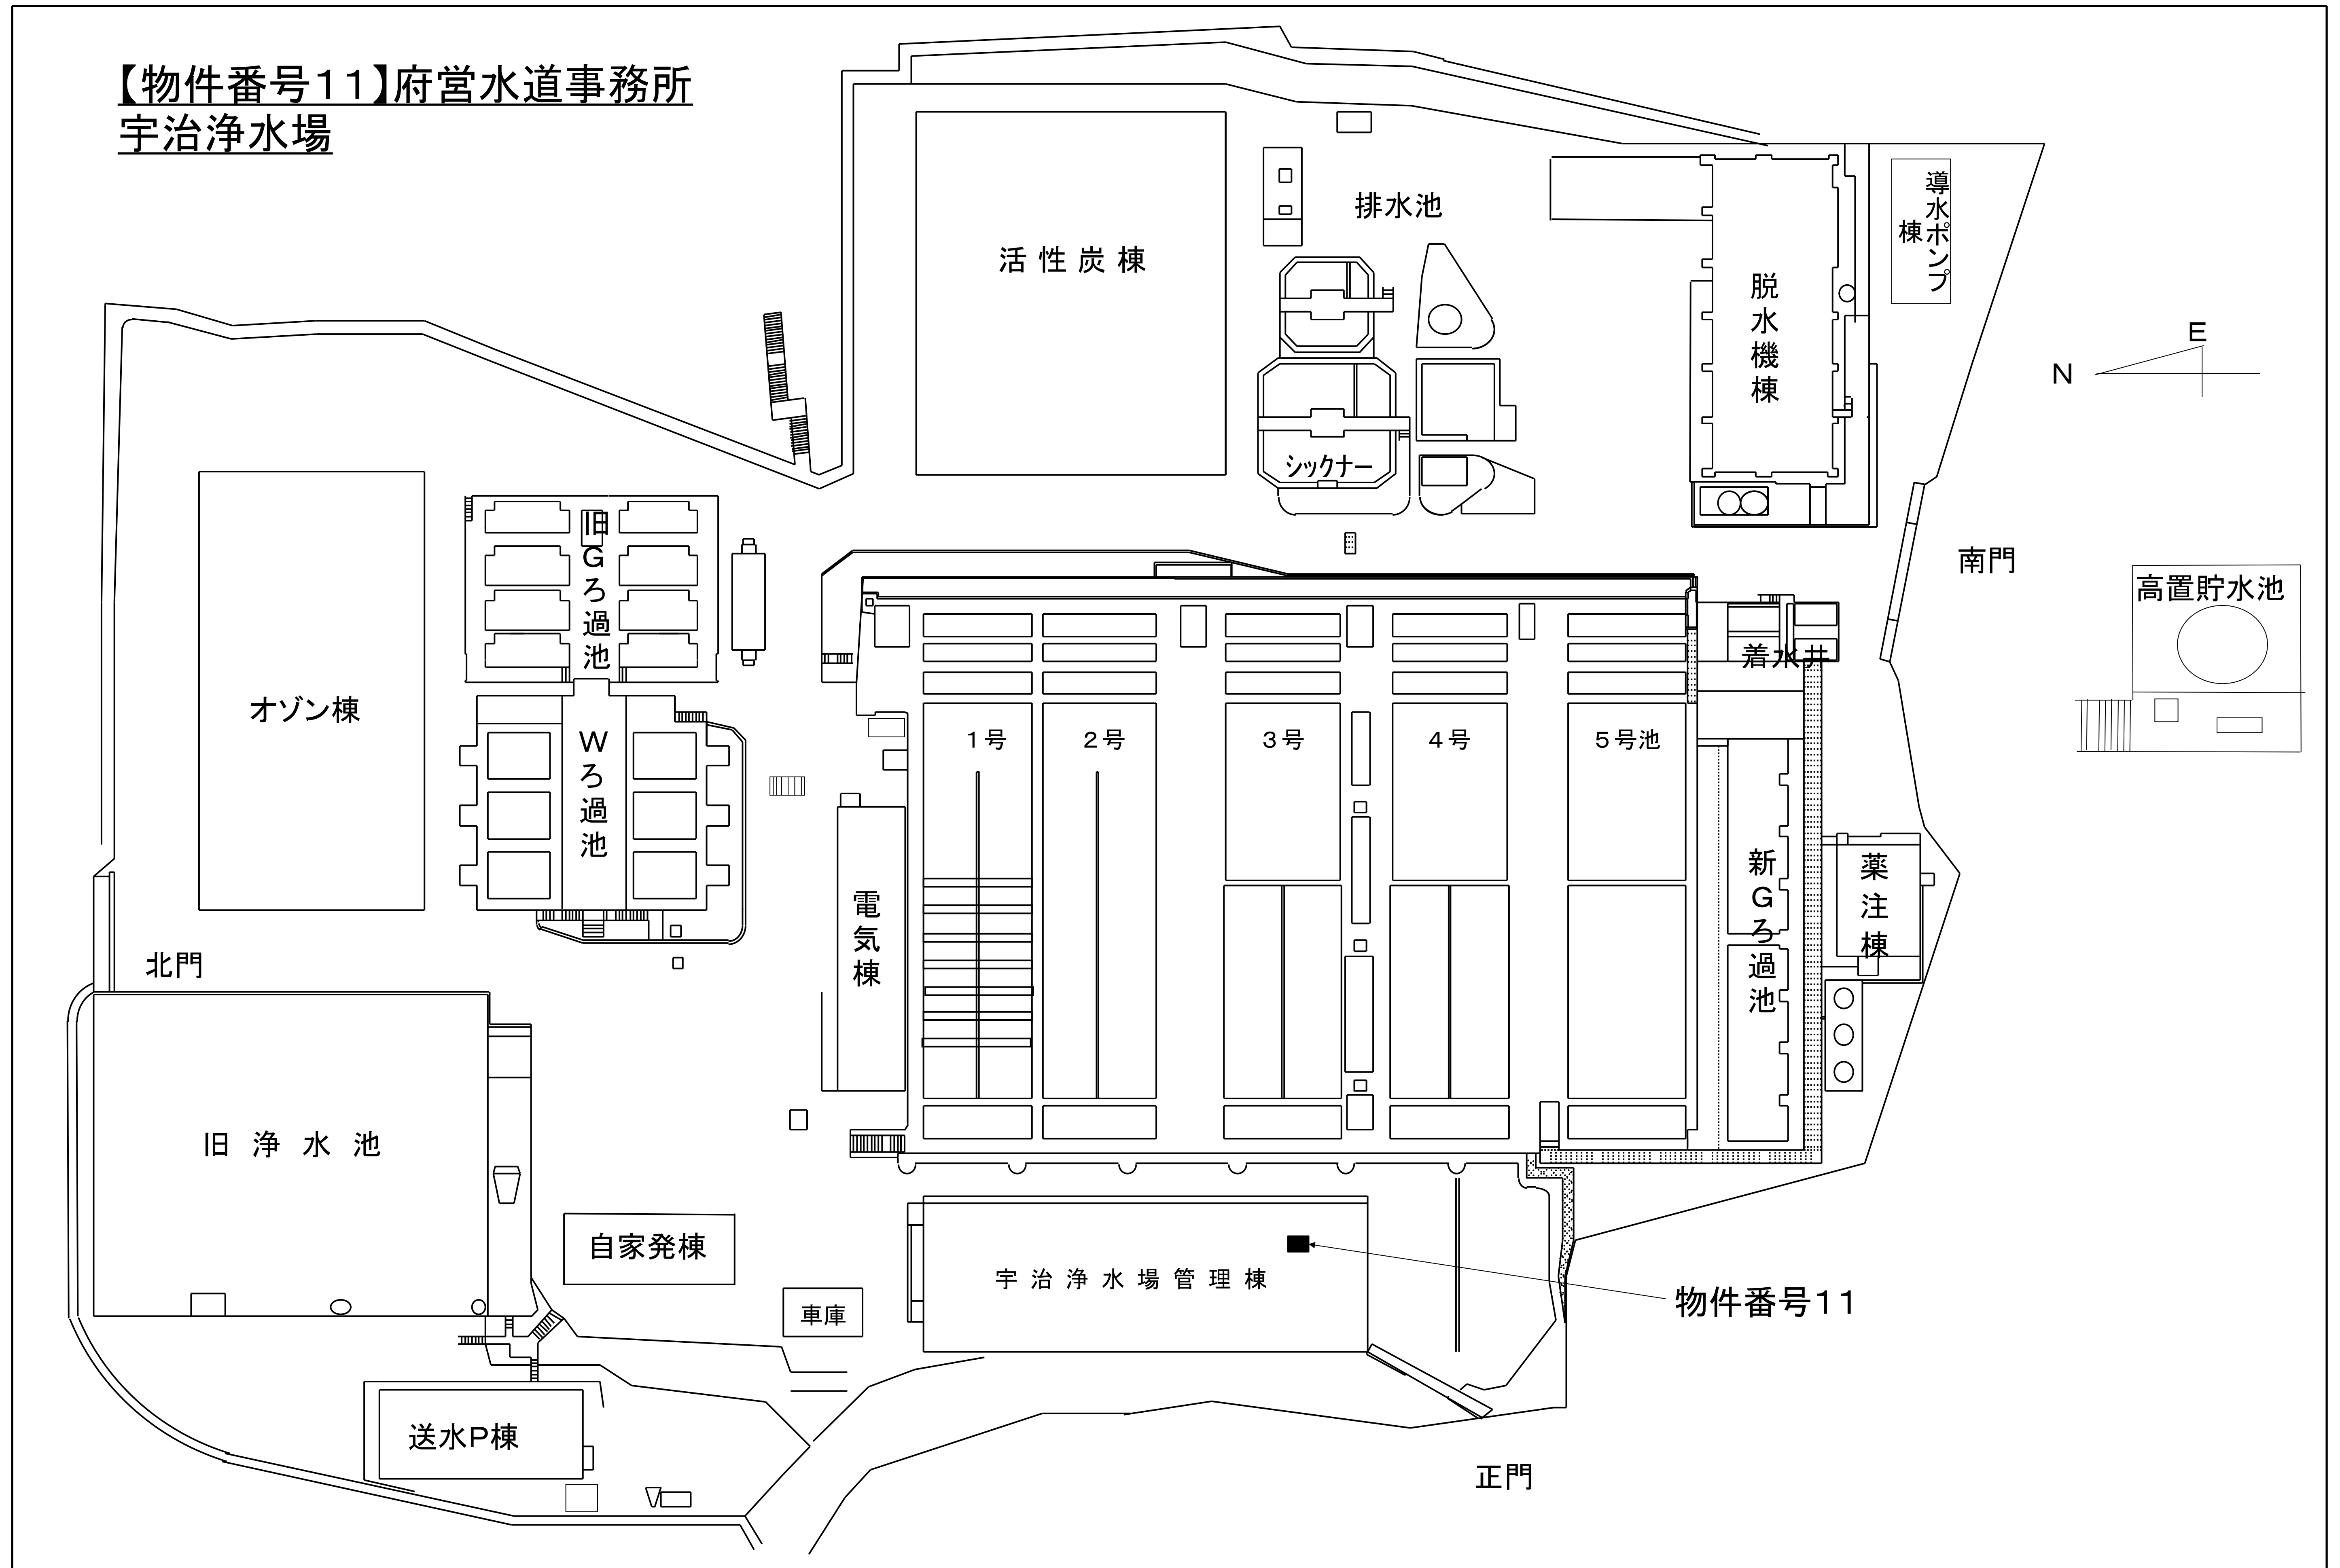

【物件番号11】府営水道事務所
宇治浄水場

【物件番号12】 京都府立城南勤労者福祉会館

-  自動販売機設置場所
-  回収BOX

【物件番号13】 城陽警察署

(1階)

駐車場
入口

自販機設置箇所

物件番号14

府道中山向日線

府道西京高槻線

住宅地

正門

(外来駐車場)

ATM

ゴミ置き場

職員駐輪場
バイク置き場

B棟

ドライバー
エリア

本館

ポンペ室

職員駐輪場
バイク置き場

花壇

テニス
コート

テニス
コート