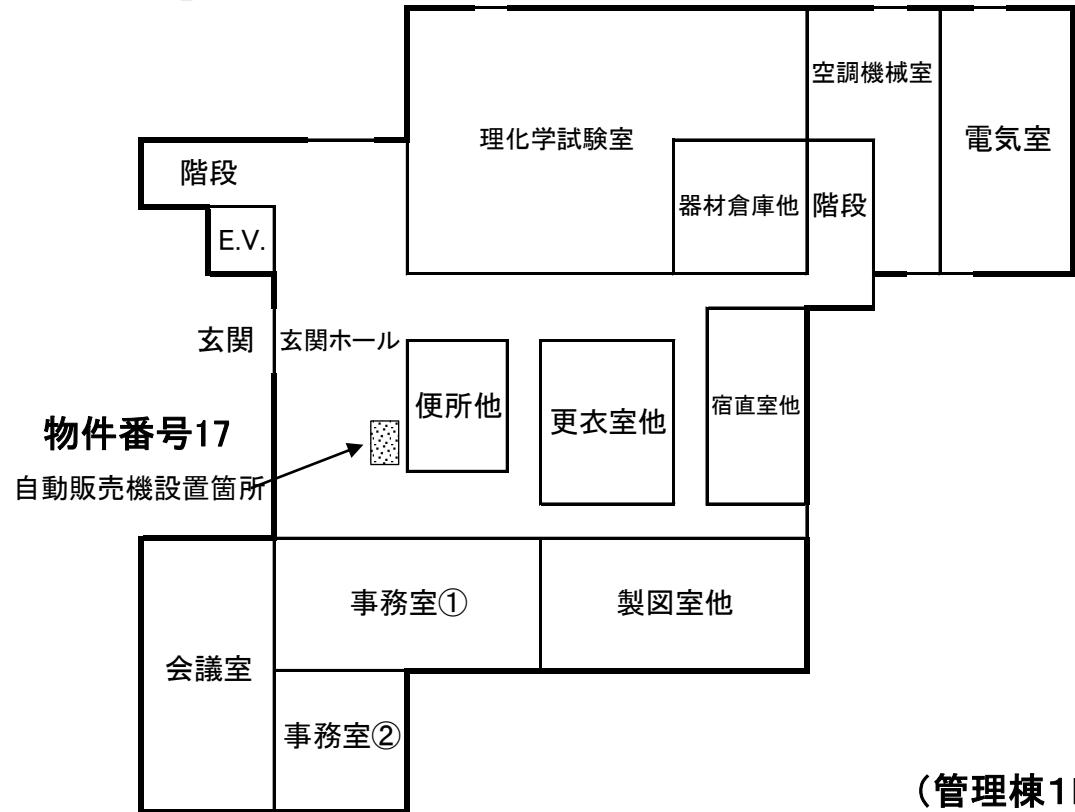

府道中山向日線

府道西京高槻線

住宅地

正門

(外来駐車場)

ATM

ゴミ置き場

職員駐輪場
バイク置き場

B棟

ドライバー
エリア

本館

ポンペ室

職員駐輪場
バイク置き場

花壇

テニス
コート

テニス
コート

物件番号15

(設置場所詳細)

転倒防止
金具部分
(③~⑩)

回収BOXは
1台あたり
0.5m×0.7m程度の
大きさのものを2台
設置希望します

グラウンド

テニスコート

【物件番号16】田辺総合庁舎

【物件番号17】洛南浄化センター

(管理棟1F見取り図)

【物件番号18】京都府立井手やまぶき支援学校

校舎簡略平面図 1階