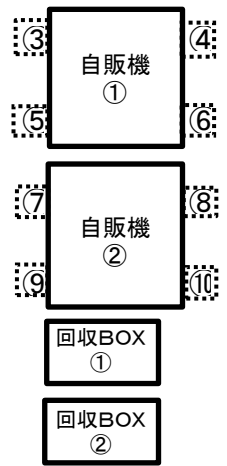

府道中山向日線

府道西京高槻線

住宅地

正門

(外来駐車場)

ATM

ゴミ置き場

職員駐輪場
バイク置き場

B棟

ドライバー
エリア

本館

ポンペ室

職員駐輪場
バイク置き場

花壇

テニス
コート

テニス
コート

職員駐
車場

A棟

D棟

車庫

C棟

カー
ポート

【物件番号14】山城広域振興局
乙訓総合庁舎
全体見取り図

【物件番号15】京都府立西乙訓高等学校

物件番号15

(設置場所詳細)

転倒防止
金具部分
(③~⑩)

回収BOXは
1台あたり
0.5m×0.7m程度の
大きさのものを2台
設置希望します

グラウンド

テニスコート

【物件番号16】田辺総合庁舎

【物件番号17】洛南浄化センター