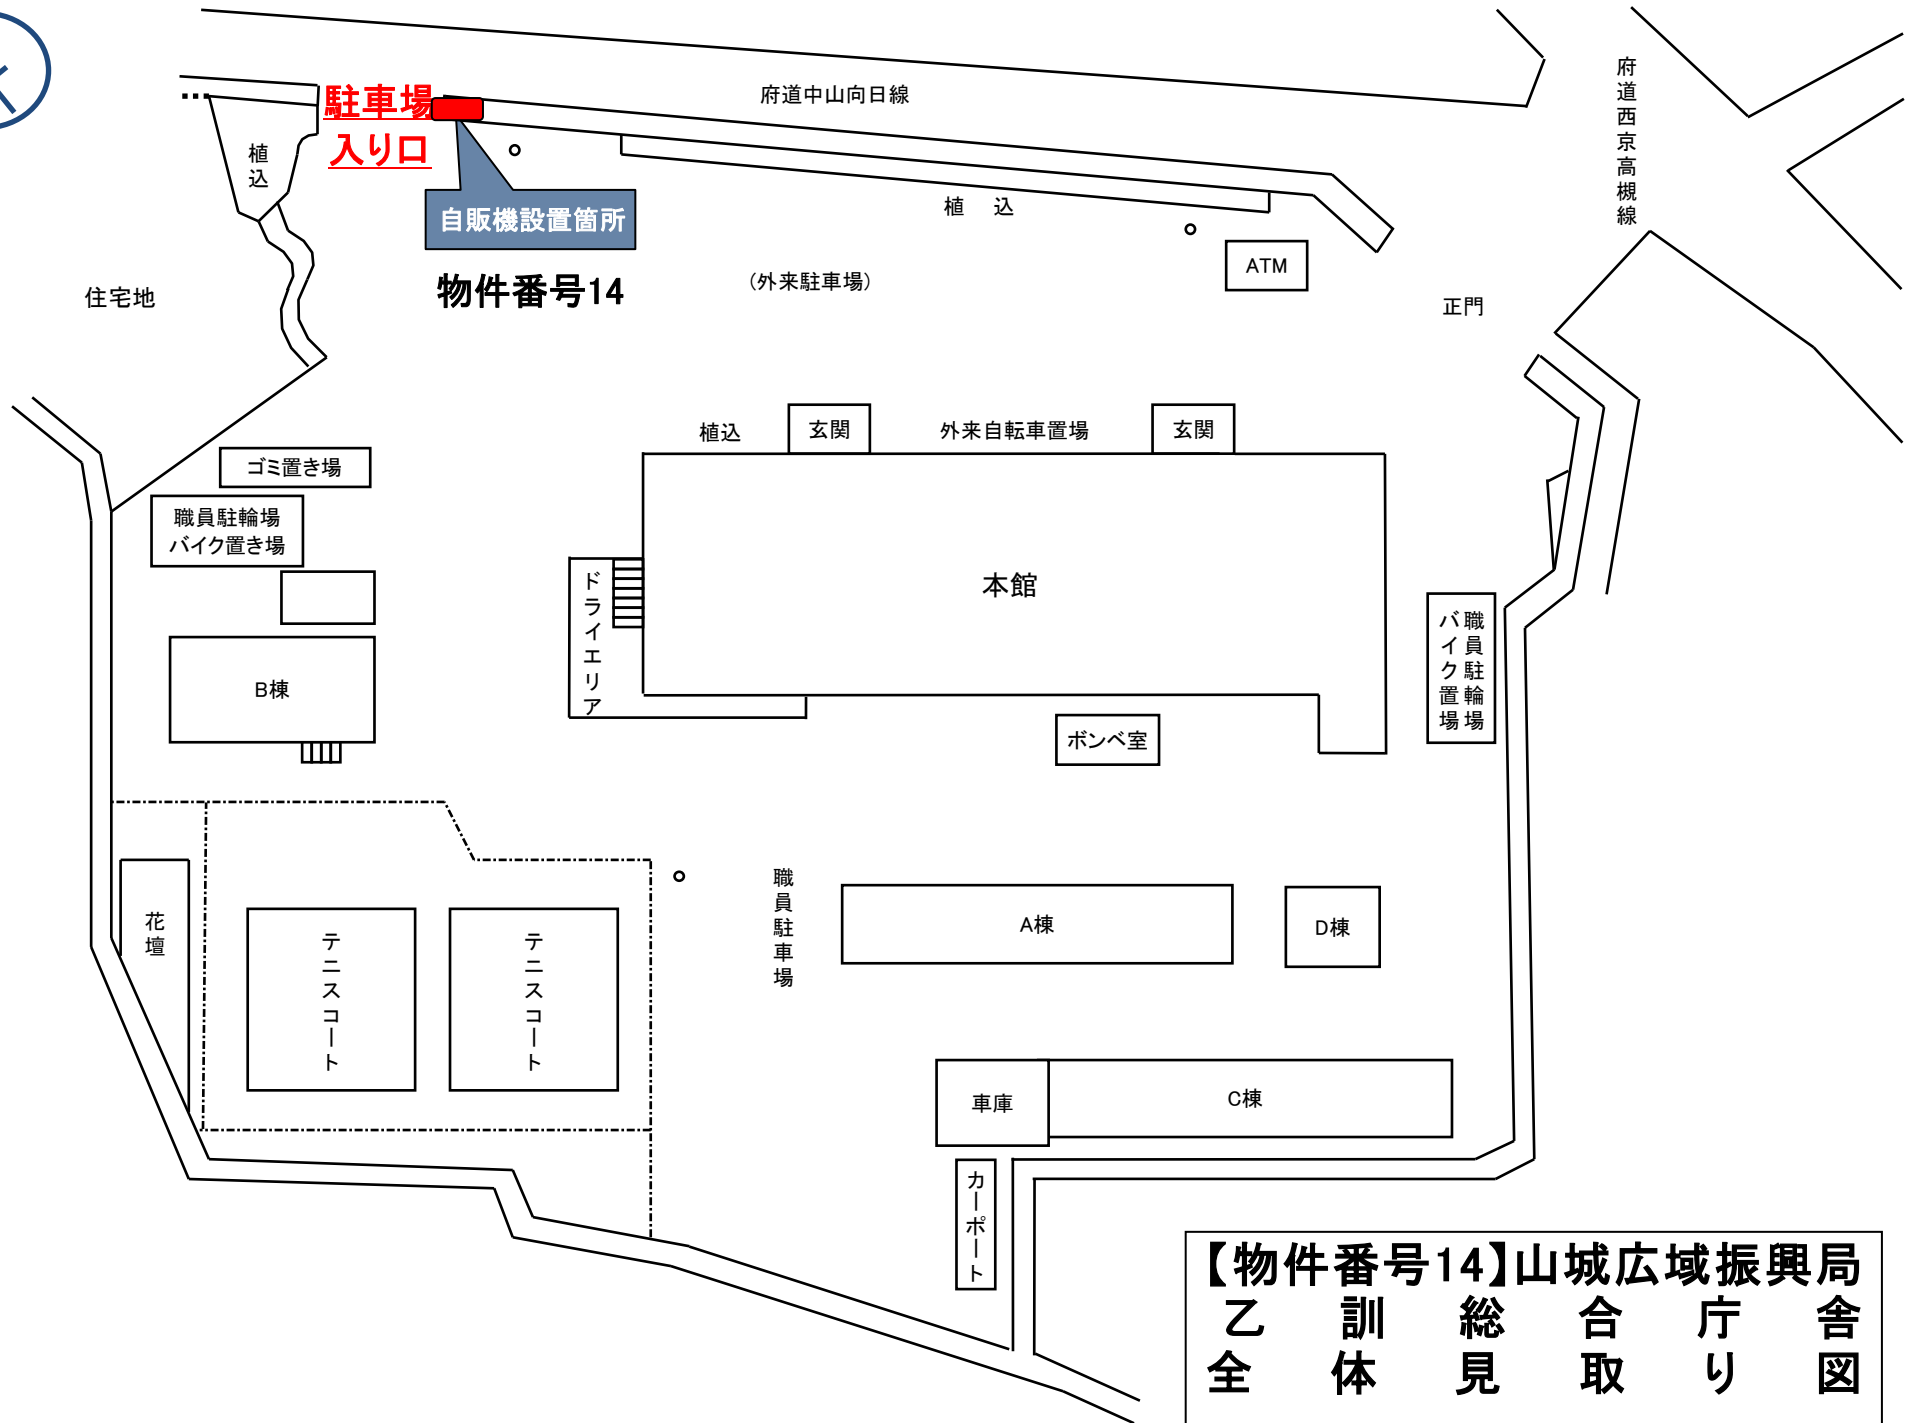

【物件番号11】府営水道事務所
宇治浄水場

【物件番号12】 京都府立城南勤労者福祉会館

-  自動販売機設置場所
-  回収BOX

【物件番号13】 城陽警察署

(1階)

駐車場
入口

自販機設置箇所

物件番号14

府道中山向日線

府道西京高槻線

住宅地

正門

(外来駐車場)

ATM

ゴミ置き場

職員駐輪場
バイク置き場

B棟

ドライバー
エリア

本館

ポンペ室

職員駐輪場
バイク置き場

花壇

テニス
コート

テニス
コート