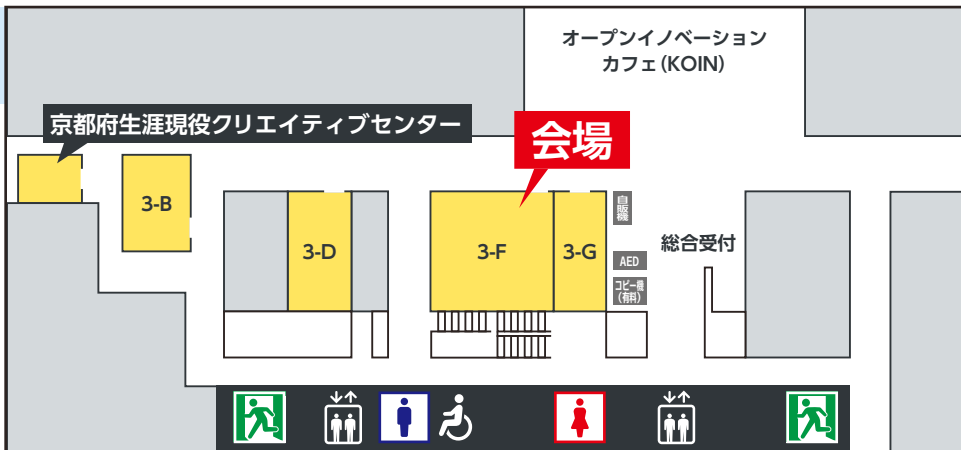

京都府生涯現役クリエイティブセンター
第1回エクセレント講座

FAX申込書

<FAX送付先>

京都府生涯現役クリエイティブセンター

075-741-8603

お申し込みいただきますと、開催前日までに、参加方法・接続方法をメールでご案内させていただきます。

ご記入欄			
フリガナ お名前		年代	歳代
メールアドレス	@		
電話番号	( )	-	
ご職業	希望参加方式	会場参加・オンライン配信 ※会場参加は先着50名までとさせていただきます。	
住所	都道府県	市町村	

個人情報の取扱い:

記載していただいた個人情報は、イベント開催以外には使用しません。また、第三者に個人情報を提供することはありません。

感染予防対策について:

会場入口にて検温及び手指の消毒を実施します。37.5度以上の方の入場はお断りさせていただきますので、ご了承ください。

発熱・咳などの症状がある場合は、ご来場をお控えください。

ご自身は健康でも、身近な方が感染し、発症の可能性のある方はご来場をお控えください。

新型コロナウイルス感染拡大防止のため、ご理解・ご協力のほど、よろしくお願いいたします。

京都経済センター3階 フロアガイド