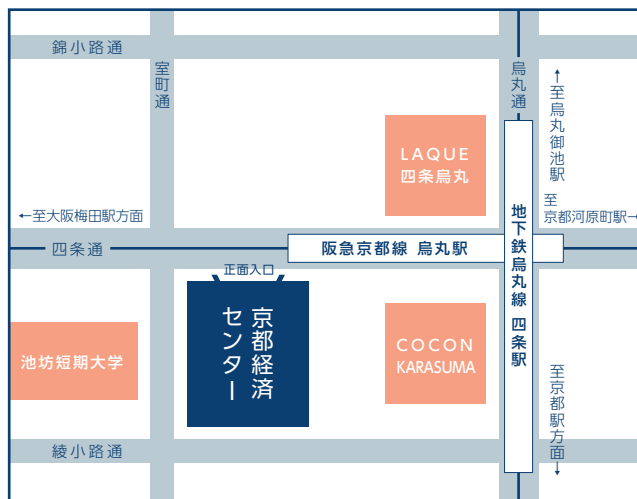

当日の会場

京都産業会館ホール 北室
(京都経済センター2階)

京都市下京区四条通室町東入函谷鉾町78番地

アクセス

- ・京都市営地下鉄烏丸線「四条駅」北改札出ですぐ
- ・阪急電車京都線「烏丸駅」26番出口直結
- ・京都市営バス「四条烏丸」徒歩すぐ

お問合せ先 京都府生涯現役クリエイティブセンター

京都市下京区四条通室町東入函谷鉾町78番地 京都経済センター 3階

TEL:075-741-8600
FAX:075-741-8603
info@recurrent-kyoto.com