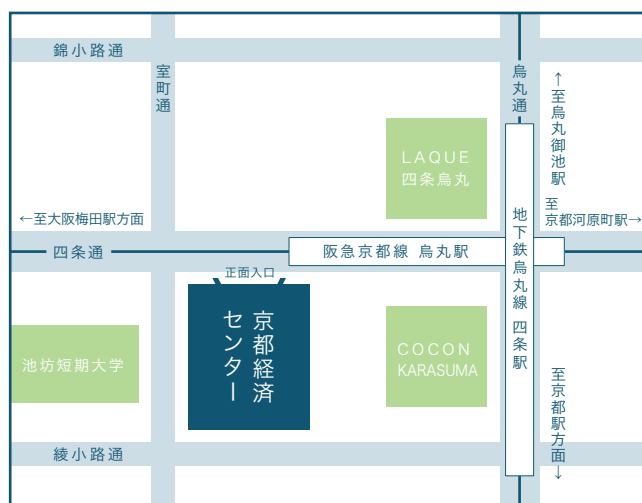

京都府生涯現役クリエイティブセンター
第1回 未来デザイン講座
FAX 申込書

FAX送付先
京都府生涯現役クリエイティブセンター
075-741-8603

下記に必要事項をご記入いただきお申し込みいただきますと、
開催前日までに、参加方法・オンライン接続方法等をメールでご案内させていただきます。

ご記入欄						
フリガナ		性別	☐ 男性	年代	歳代	
お名前			☐ 女性			☐ 無回答
メールアドレス	@					
電話番号	( )	-				
ご職業		希望参加方式 いずれかにチェックをつけてください	☐ 会場参加 ☐ オンライン参加			
住所	都道府県		市町村			
☐ 今後センターからメールマガジン等でのセミナー・リカレント関連情報の案内を希望しない ※希望されない方は左のボックスにチェックを入れてください						

※会場参加の100名は申込み多数の場合、抽選とさせていただきます。抽選に外れた場合には、基本的にオンラインにて参加いただけます。

個人情報の取扱い 記載していただいた個人情報は、イベント開催以外には使用しません。また、第三者に個人情報を提供することはありません。

感染予防対策について 当日のマスク着用については、ご自身の判断にお任せします。
発熱・咳などの症状がある場合は、ご来場をお控えください。
新型コロナウイルス感染拡大防止のため、ご理解・ご協力のほど、よろしくお願いいたします。

当日の会場

京都経済センター3階KOIN
京都市下京区四条通室町東入函谷鉾町78番地

アクセス

- ・京都市営地下鉄烏丸線「四条駅」北改札出てすぐ
- ・阪急電車京都線「烏丸駅」26番出口直結
- ・京都市営バス「四条烏丸」徒歩すぐ

お問合せ先 京都府生涯現役クリエイティブセンター

京都市下京区四条通室町東入函谷鉾町78番地 京都経済センター 3階

TEL: 075-741-8600
FAX: 075-741-8603
info@recurrent-kyoto.com

ホームページは
こちら▶

アクセス

- ・京都市営地下鉄烏丸線「四条駅」北改札出てすぐ
- ・阪急電車京都線「烏丸駅」26番出口直結
- ・京都市営バス「四条烏丸」徒歩すぐ

営業時間

火曜日～金曜日：午前9時～午後7時
月曜日・土曜日：午前9時～午後5時

利用しやすくなりました!