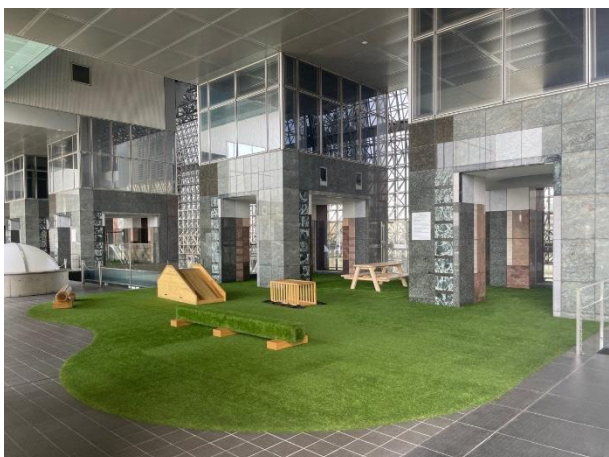

<参考資料>

第7回 Woody コンテスト 木製家具部門 最優秀賞受賞作品設置施設（イメージ写真）

施設概要

- ・ 名称
京都駅ビル「みんなの広場 -うっどすくえあ-」
- ・ 住所
京都市下京区東塩小路町 京都駅ビル4階南広場内
- ・ アクセス
JR、近鉄、地下鉄「京都」駅直結

木育スペースに設置予定（設置脚数は未定です。）

<参考資料>

第7回 Woody コンテスト 木製家具部門 最優秀賞受賞作品設置施設 (イメージ写真)