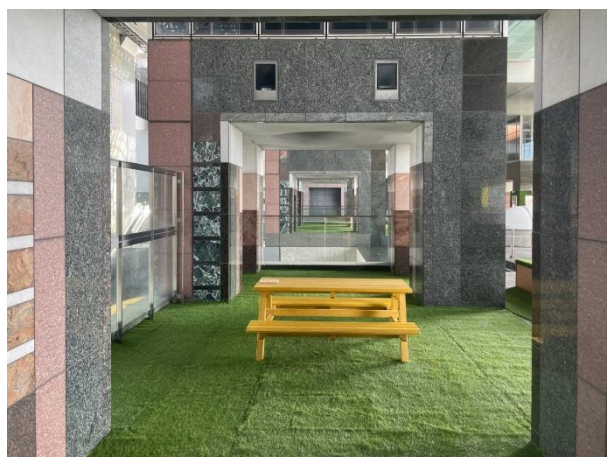

<参考資料>

第7回 Woody コンテスト 木製家具部門 最優秀賞受賞作品設置施設（イメージ写真）

施設概要

- ・ 名称
京都駅ビル「みんなの広場 -うっどすくえあ-」
- ・ 住所
京都市下京区東塩小路町 京都駅ビル4階南広場内
- ・ アクセス
JR、近鉄、地下鉄「京都」駅直結

木育スペースに設置予定（設置脚数は未定です。）

<参考資料>

第7回 Woody コンテスト 木製家具部門 最優秀賞受賞作品設置施設 (イメージ写真)