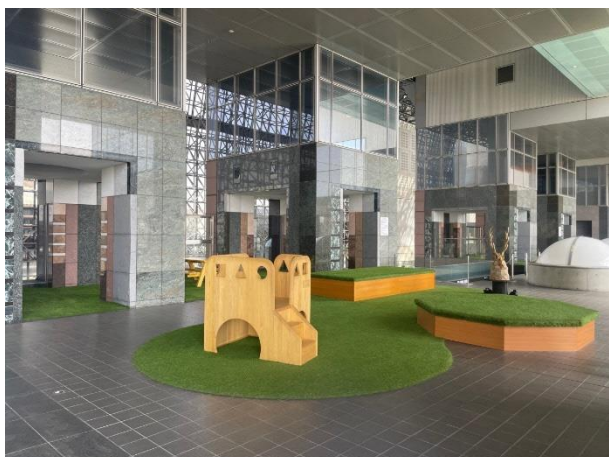

<参考資料>

第7回 Woody コンテスト 木製家具部門 最優秀賞受賞作品設置施設（イメージ写真）

施設概要

- ・ 名称
京都駅ビル「みんなの広場 -うっどすくえあ-」
- ・ 住所
京都市下京区東塩小路町 京都駅ビル4階南広場内
- ・ アクセス
JR、近鉄、地下鉄「京都」駅直結

木育スペースに設置予定（設置脚数は未定です。）

<参考資料>

第7回 Woody コンテスト 木製家具部門 最優秀賞受賞作品設置施設 (イメージ写真)