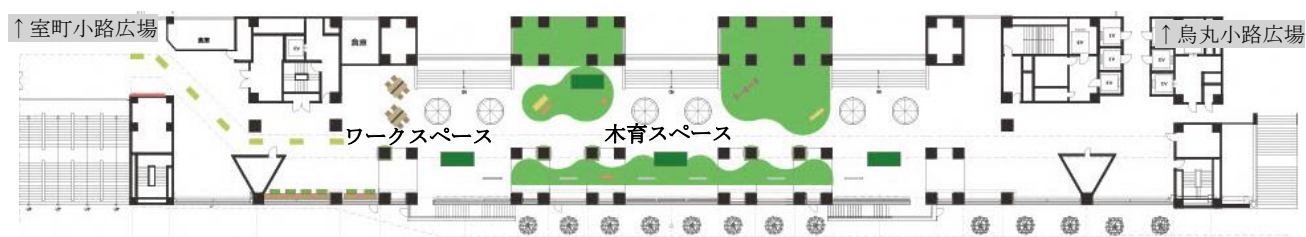

<参考資料>

第7回 Woody コンテスト 木製家具部門 最優秀賞受賞作品設置施設（イメージ写真）

施設概要

- ・ 名称
京都駅ビル「みんなの広場 -うっどすくえあ-」
- ・ 住所
京都市下京区東塩小路町 京都駅ビル4階南広場内
- ・ アクセス
JR、近鉄、地下鉄「京都」駅直結

木育スペースに設置予定（設置脚数は未定です。）

<参考資料>

第7回 Woody コンテスト 木製家具部門 最優秀賞受賞作品設置施設 (イメージ写真)