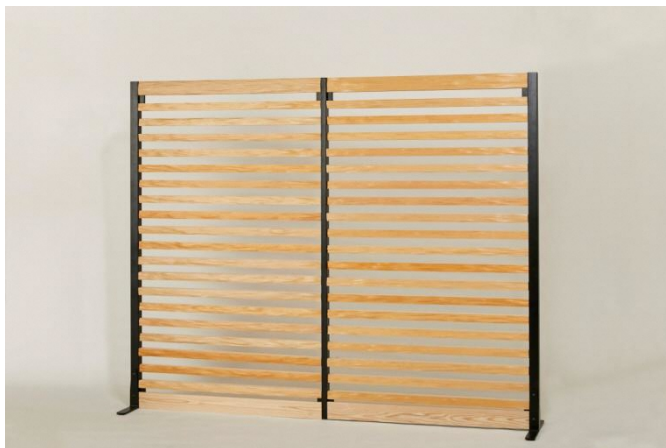

北山杉の家具

北山天然出絞丸太
パーティション
KITAYAMA (Iタイプ)
W1,855 × D40 × H1,480

参考価格 ¥365,000(税別)

北山天然出絞丸太
パーティション
KITAYAMA (Lタイプ)
W955 × D955 × H1,480

参考価格 ¥365,000(税別)

ベンチ(床几)
W1,350 × D415 × H425

参考価格 ¥45,000(税別)

北山杉と桧のテーブル
W650 × D650 × H700