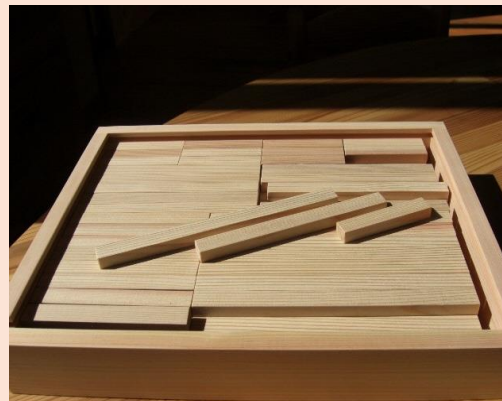

ホリモク株式会社(取扱事業体認定番号:H18-T-1)

玩具流し台 桧 並
W900xD320xH850

参考価格 ¥69,000(税込)

玩具冷蔵庫 桧 並
W400xD320xH750

参考価格 ¥65,000(税込)

積み木(サイズアソート) 桧 上小節
外寸 W360xD280xH60

参考価格 ¥14,000(税込)

文字入り積み木 桧上小節
外寸 W360xD280xH60

参考価格 ¥14,000(税込)

スティック積み木(200入) 桧上小節
一本 150x25x10

参考価格 ¥14,000(税込)

表示 看板各種 桧上小無節
W900xD15~20xH140~200

参考価格 1枚 ¥12,000~15,000(税込)

問い合わせ・見積依頼先(担当:堀井) TEL:0774-52-0032 FAX:0774-55-3536

※流し台・冷蔵庫の塗装は、自然塗装になります。他は無塗装です。