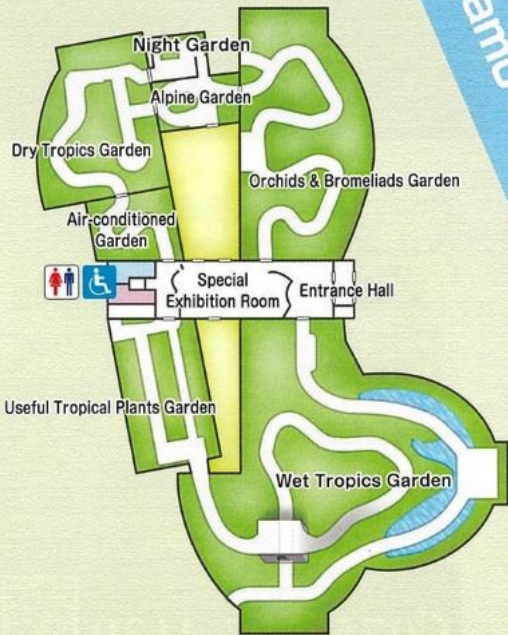

京都府立 植物園

KYOTO BOTANICAL GARDENS

- Restroom
- Handicap accessible restroom
- Bicycles Parking
- Parking
- Cafeteria
- Gift Shop
- Symbol tree

Conservatory Guide Map

京都府立 植物園 ガイドマップ
-Kyoto Botanical Gardens Guide Map-