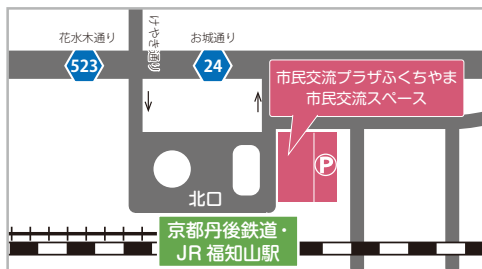

令和3年

11月15日月

13:30~15:00 (受付13:00~)

場所

市民交流プラザふくちやま  
3階市民交流スペース  
京都府福知山市駅前町400

参加  
企業

5社程度 福知山市内に事業所又は、  
就業場所がある企業

保育ルーム  
要予約

北京都ジョブパーク  
マザーズジョブカフェ 保育ルーム  
TEL:0773-22-3897

時間 10:00~16:00 休日 月・土・日・祝日・年末年始

※保育ルームは事前予約制(定員あり)です。  
6か月~就学前までのお子様を対象となります。  
※ご予約は11月12日(金)16:00までにお申し込みください。

アクセス

京都丹後鉄道・  
JR 福知山駅  
徒歩1分

綾部  
会場

令和3年

11月4日木

13:30~15:00 (受付13:00~)

場所

綾部市ものづくり交流館  
多目的ホール(北部産業創造センター内)  
綾部市青野町西馬場下3番地の1

参加  
企業

5社程度 綾部市内に事業所又は、  
就業場所がある企業

保育ルーム  
予約不要

※保育ルームは6か月~就学前までのお子様  
が対象となります。  
※当日の先着順となります。  
※順番をお待ちいただく  
場合がございます。

アクセス