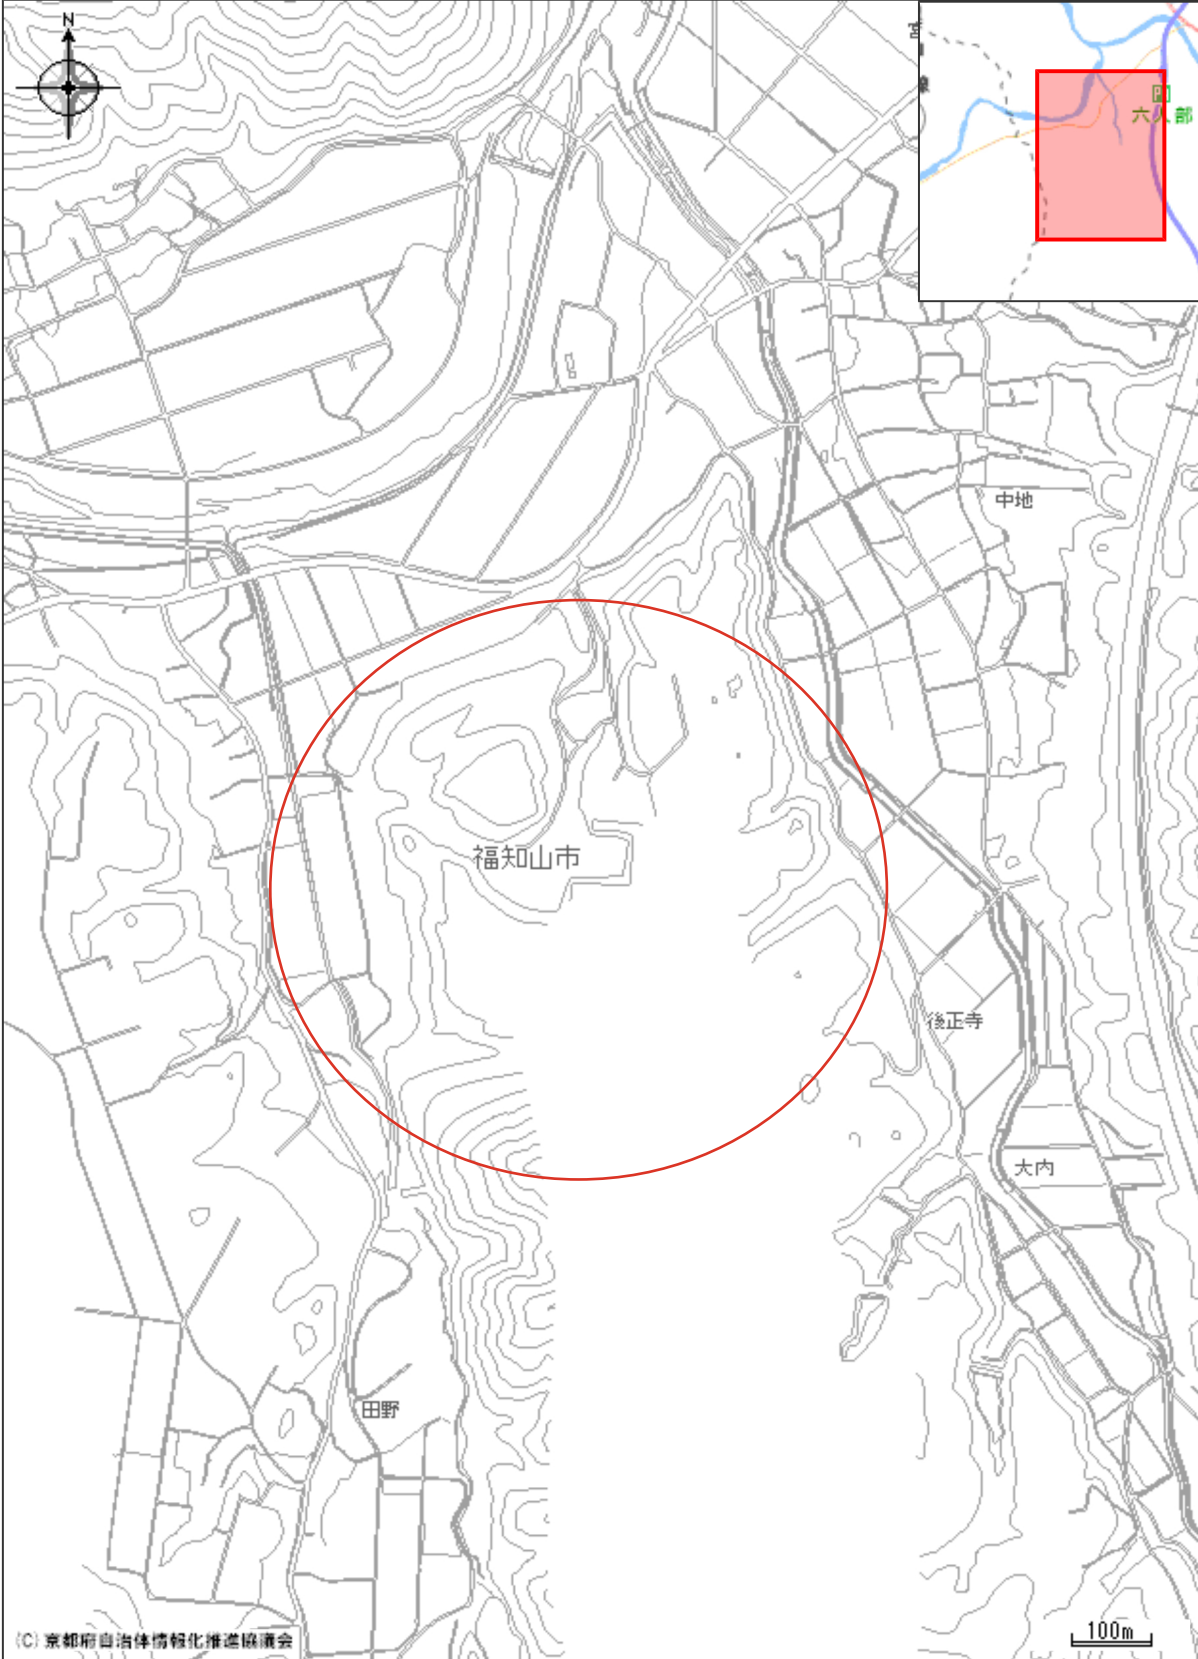

白地図

中心地 | 福知山市大内 付近

(C) 京都府自治体情報化推進協議会

印刷日時:2025/06/05 16:09:12