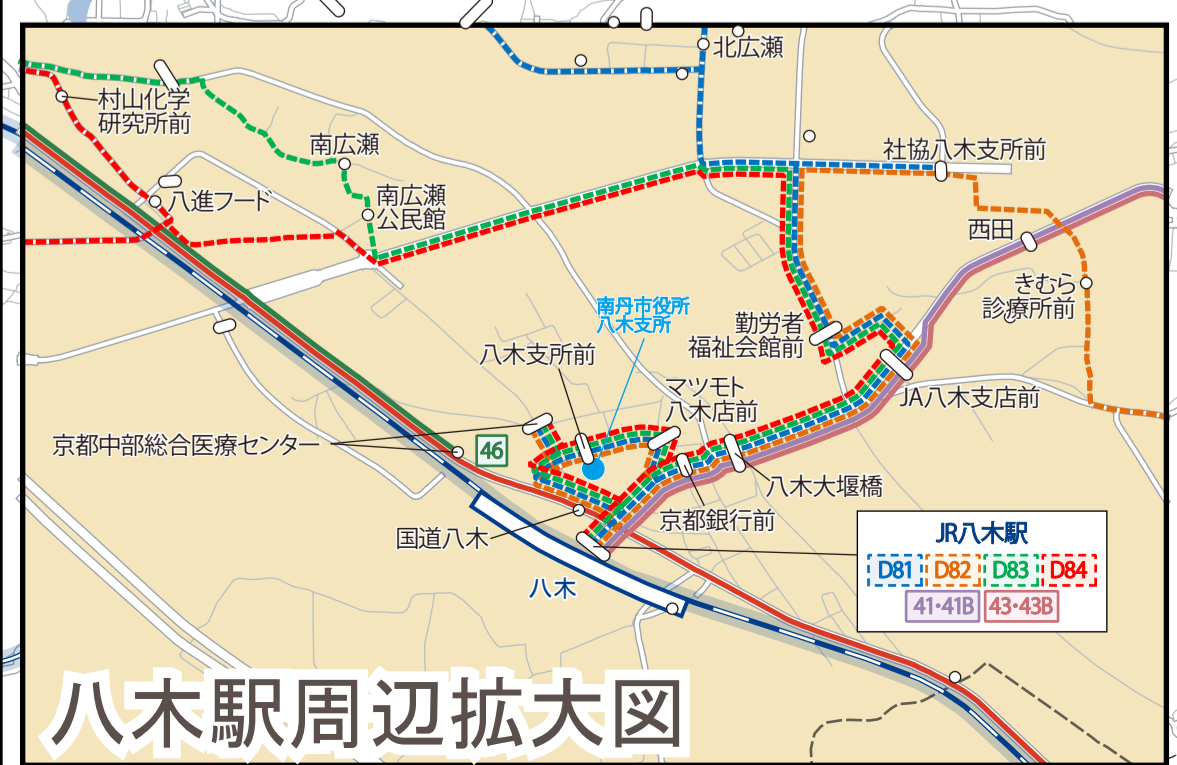

公共交通マップ

綾部市・南丹市・京丹波町

【2025.4.1時点】

凡例(鉄道・市バス・町バス)	
鉄道	E JR山陰本線 L JR舞鶴線
京丹波町営バス	W20 丹波和知線 M72 高取下山線 19 丹波松山線 26 竹野線 16 小野鎌倉線 M12 質美線 13 猪鼻戸津川線 W10 松山和知線 15 弘法線 W31 長瀬線 W63 才原大蔵線・才原線 W45 上之見線 G50 丹波白吉線
南丹市バス	10 吾妻スクール電の線 S21 市街地循環線① S23 市街地循環線② S33 摩気・園部部線① S34 摩気・園部部線② S51 新光校線 G17 新光線 H14 世木線 H25 志和質線 H16 白吉ダム線 K70 京北線(安比) K80 京北線(神楽坂) C4 河内谷線 C3 知見線 C2 芦生・佐々里線 C1 知井線 S60 美山園部線・五ヶ荘線 W37 鶴ヶ岡線 G69 福居線
京都交通	3 園部線 40-47 八田線・奥部線 44 園部線 46 園部八木線 41 神吉線 43 原神吉線
中京交通	E60-65 園福線 E70-80 園福線
京都交通	31-32 福知山線1 三和線
福知山市バス	2 川合大原線
市役所・町役場	●
観光スポット	●
あやバス	1 上林線 2 於見市野瀬線 3 東西線 4 志賀南北線 5 西坂線 6 鎌田坂が丘線 7 西八田線 8 西八田線 9 紫水ヶ丘公園線
凡例(民間バス他)	S: 園部駅経由 G: 胡麻駅経由 C: 美山町知井地域 H: 日吉駅経由 W: 和知駅経由 K: 京北町地域
デマンドバス	● D81 美里・日置線 ● D82 観音寺・屋賀線 ● D83 鳥羽・池ノ内線 ● D84 美山・大蔵線 ● D71 胡麻線 ● D72 志和質線 ● D73 中世木線 ● D74 生畑・浦老谷線 ● D91 知井線 ● D92 鶴ヶ岡線 ● D93 大野・長谷線 ● D94 深見線
※デマンドバスのため予約が必要です	
QRコードから各交通サイトにアクセスできます	