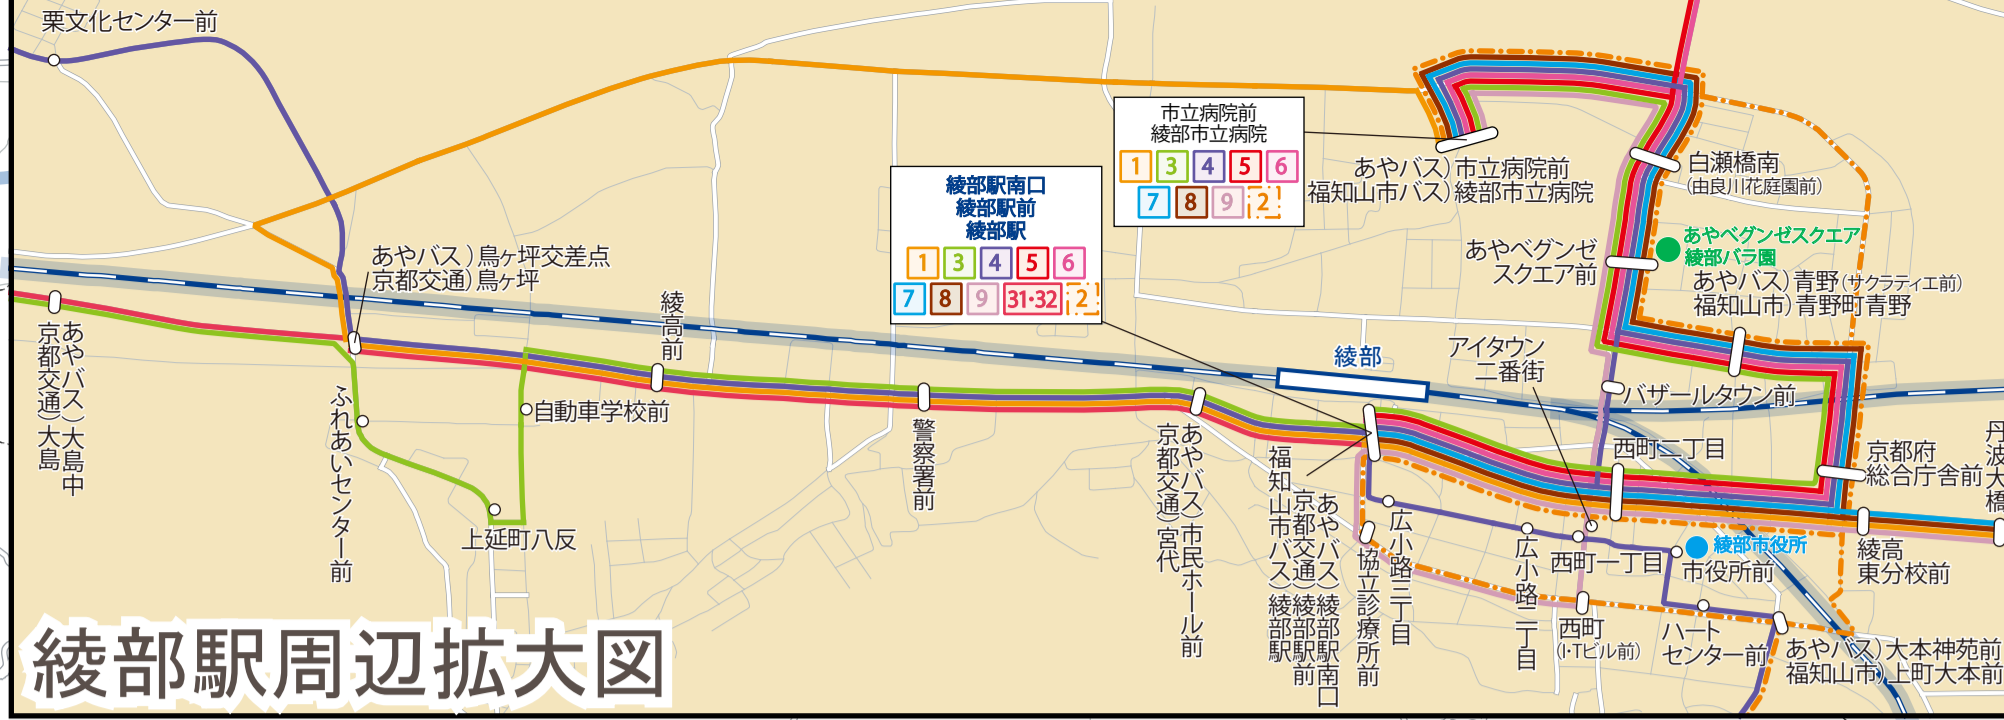

公共交通マップ

綾部市・南丹市・京丹波町

【2025.4.1時点】

凡例(鉄道・市バス・町バス)	
鉄道	E JR山陰本線 L JR舞鶴線
京丹波町営バス	W20 丹波和知線 M72 高取下山線 19 丹波松山線 26 竹野線 16 小野鎌倉線 M12 質美線 13 猪鼻戸津川線 W10 松山和知線 15 弘法線 W31 長瀬線 W63 才原大蔵線・才原線 W45 上之見線 G50 丹波白吉線
南丹市バス	10 吾妻スクール電の線 S21 市街地循環線① S23 市街地循環線② S33 摩気・園部部線① S34 摩気・園部部線② S51 新光校線 G17 新光線 H14 世木線 H25 志和質線 H16 白吉ダム線 K70 京北線(安比) K80 京北線(神楽坂) C4 河内谷線 C3 知見線 C2 芦生・佐々里線 C1 知井線 S60 美山園部線・五ヶ荘線 W37 鶴ヶ岡線 G69 福居線
京都交通	3 園部線 40-47 八田線・奥部線 44 園部線 46 園部八木線 41 神吉線 43 原神吉線
中京交通	E60-65 園福線 E70-80 園福線
京都交通	31-32 福知山線1 三和線
福知山市バス	2 川合大原線
市役所・町役場	●
観光スポット	●
あやバス	1 上林線 2 於見市野瀬線 3 東西線 4 志賀南北線 5 西坂線 6 鎌田坂が丘線 7 西八田線 8 西八田線 9 紫水ヶ丘公園線
凡例(民間バス他)	S: 園部駅経由 G: 胡麻駅経由 C: 美山町知井地域 H: 日吉駅経由 W: 和知駅経由 K: 京北町地域
デマンドバス	● D81 美里・日置線 ● D82 観音寺・屋賀線 ● D83 鳥羽・池ノ内線 ● D84 美山・大蔵線 ● D71 胡麻線 ● D72 志和質線 ● D73 中世木線 ● D74 生畑・浦老谷線 ● D91 知井線 ● D92 鶴ヶ岡線 ● D93 大野・長谷線 ● D94 深見線
※デマンドバスのため予約が必要です	
QRコードから各交通サイトにアクセスできます	