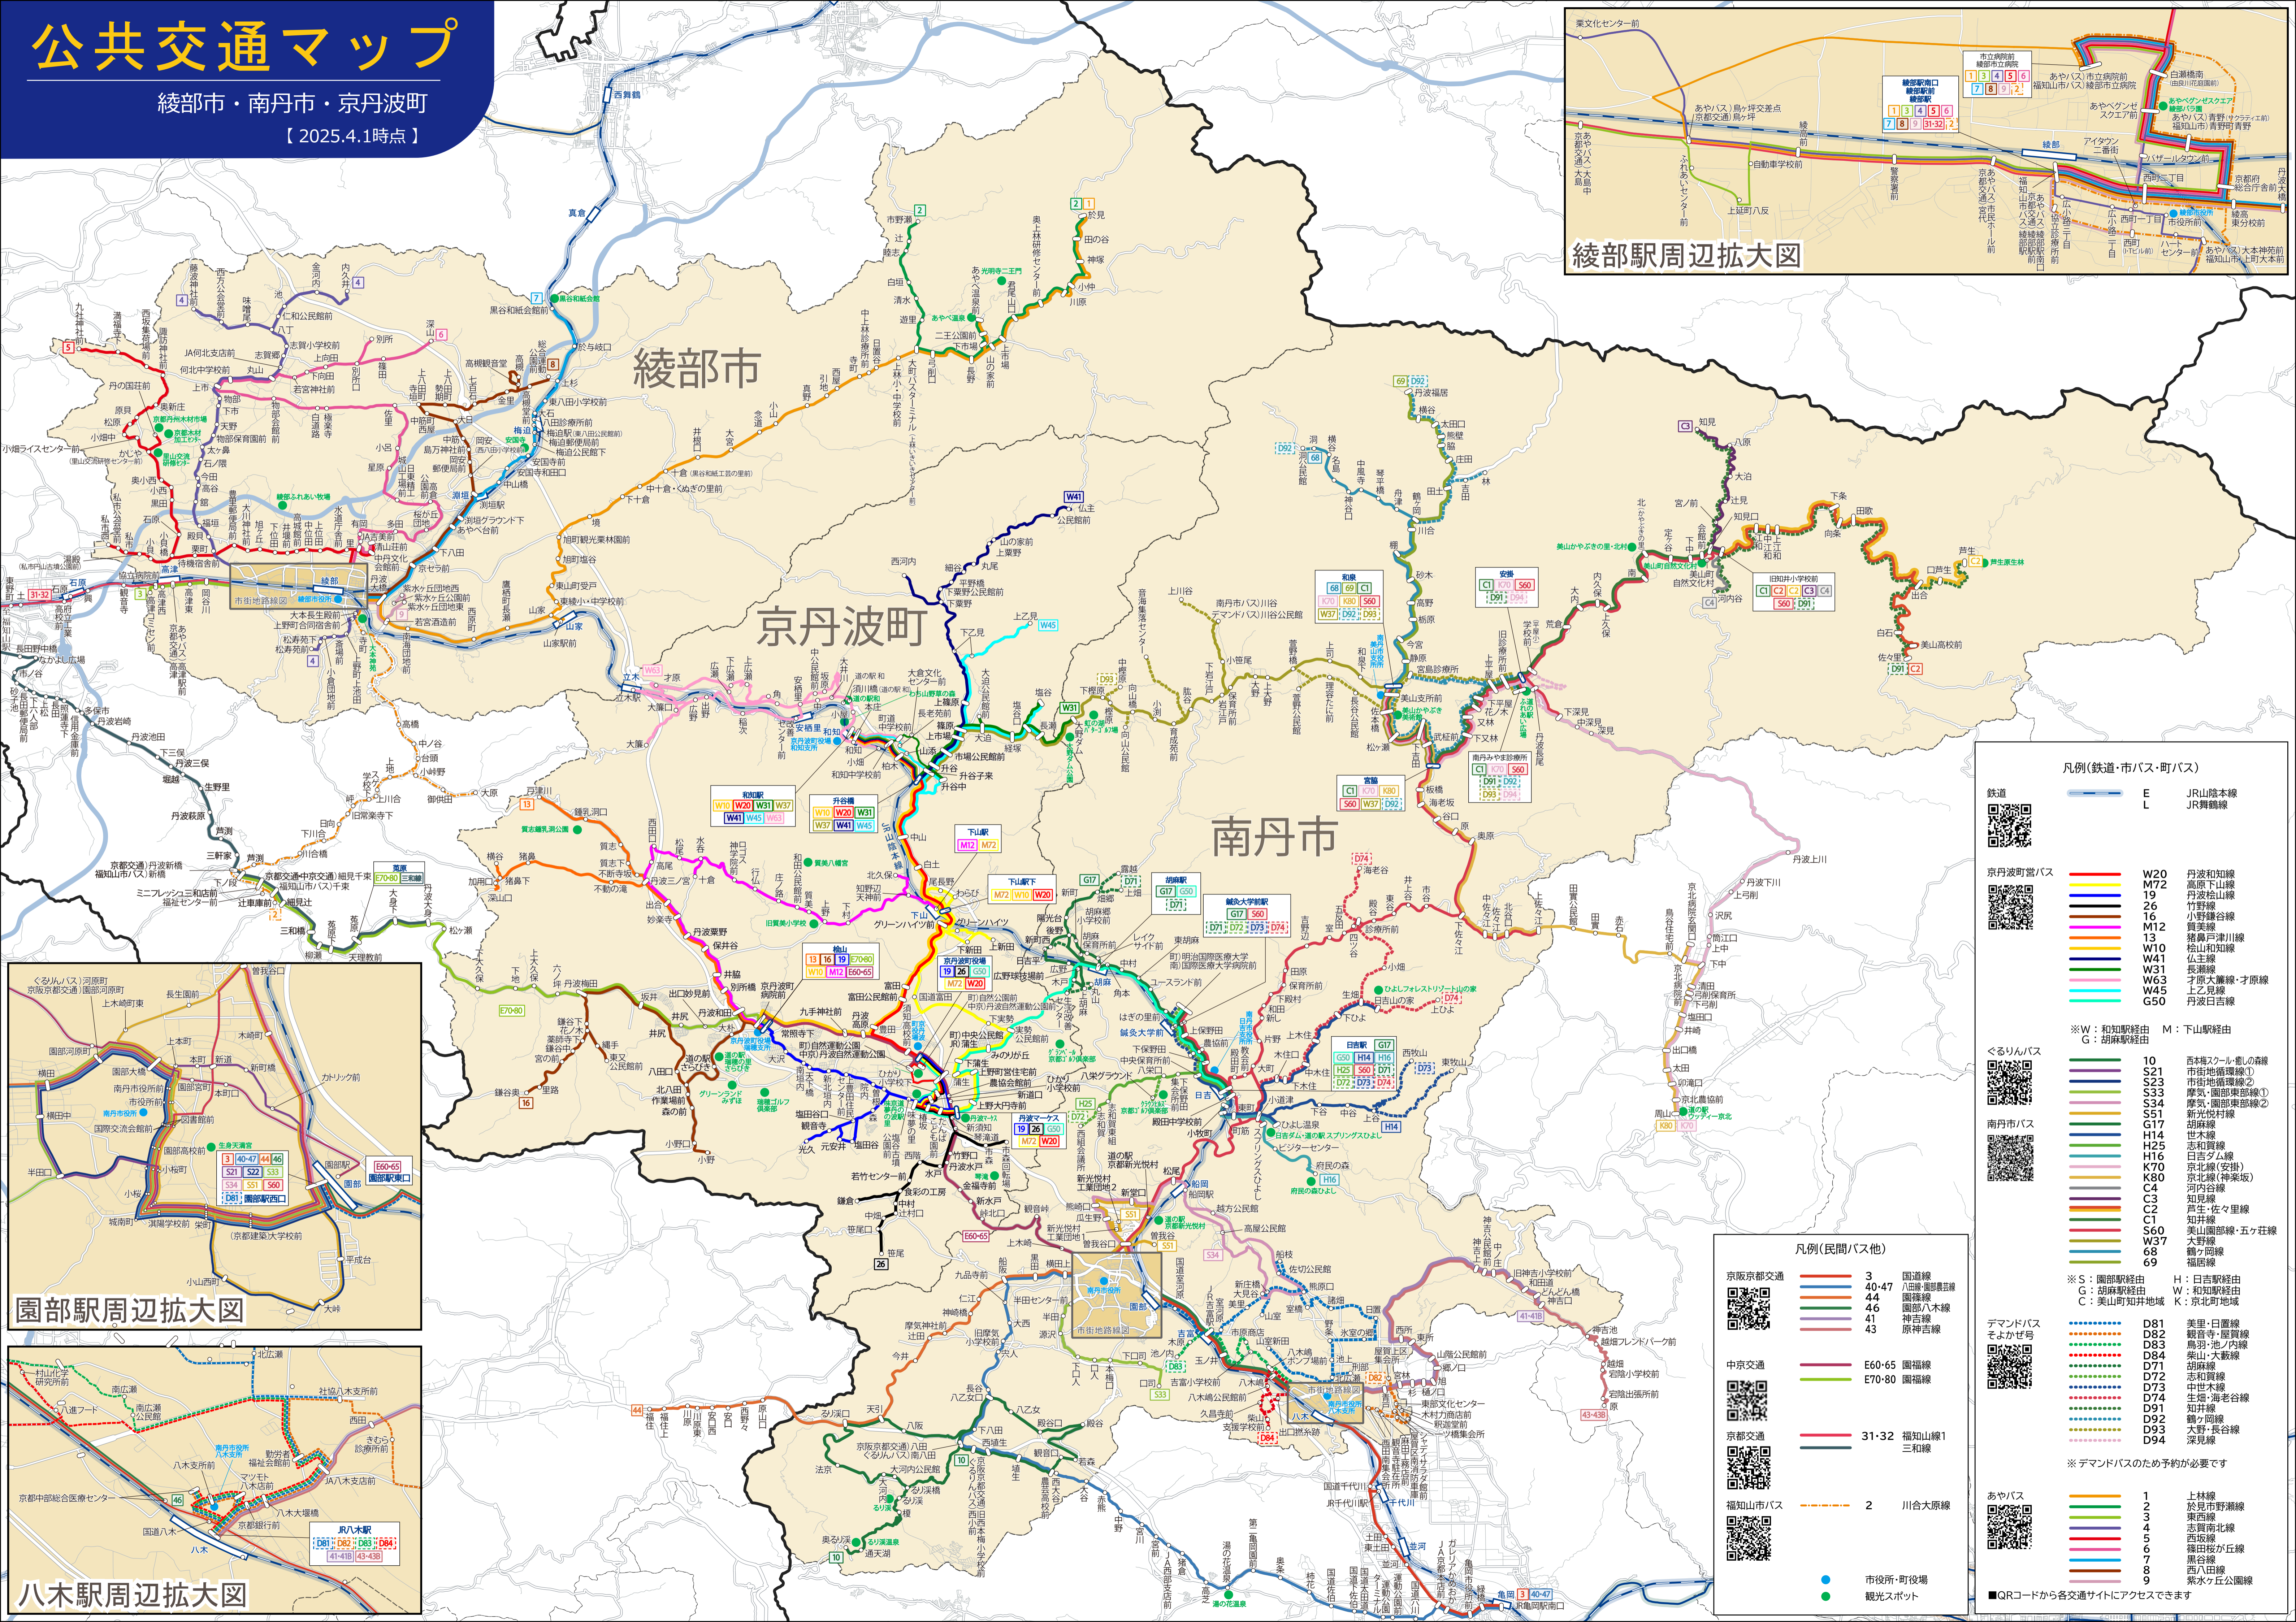

公共交通マップ

綾部市・南丹市・京丹波町

【2025.4.1時点】

凡例(鉄道・市バス・町バス)	
鉄道	E JR山陰本線 L JR舞鶴線
京丹波町営バス	W20 丹波和知線 M72 高取下山線 19 丹波松山線 26 竹野線 16 小野鎌倉線 M12 質美線 13 猪鼻戸津川線 W10 松山和知線 15 弘法線 W31 長瀬線 W63 才原大蔵線・才原線 W45 上之見線 G50 丹波白吉線
南丹市バス	10 吾妻スクール電の線 S21 市街地循環線① S23 市街地循環線② S33 摩気・園部部線① S34 摩気・園部部線② S51 新光校線 G17 新光線 H14 世木線 H25 志和質線 H16 白吉ダム線 K70 京北線(安比) K80 京北線(神楽坂) C4 河内谷線 C3 知見線 C2 芦生・佐々里線 C1 知井線 S60 美山園部線・五ヶ荘線 W37 鶴ヶ岡線 G69 福居線
京都交通	3 園部線 40-47 八田線・奥部線 44 園部線 46 園部八木線 41 神吉線 43 原神吉線
中京交通	E60-65 園福線 E70-80 園福線
京都交通	31-32 福知山線1 三和線
福知山市バス	2 川合大原線
市役所・町役場	●
観光スポット	●
あやバス	1 上林線 2 於見市野瀬線 3 東西線 4 志賀南北線 5 西坂線 6 鎌田坂が丘線 7 西八田線 8 西八田線 9 紫水ヶ丘公園線
凡例(民間バス他)	S: 園部駅経由 G: 胡麻駅経由 C: 美山町知井地域 H: 日吉駅経由 W: 和知駅経由 K: 京北町地域
デマンドバス	● D81 美里・日置線 ● D82 観音寺・屋賀線 ● D83 鳥羽・池ノ内線 ● D84 美山・大蔵線 ● D71 胡麻線 ● D72 志和質線 ● D73 中世木線 ● D74 生畑・浦老谷線 ● D91 知井線 ● D92 鶴ヶ岡線 ● D93 大野・長谷線 ● D94 深見線
※デマンドバスのため予約が必要です	
QRコードから各交通サイトにアクセスできます	