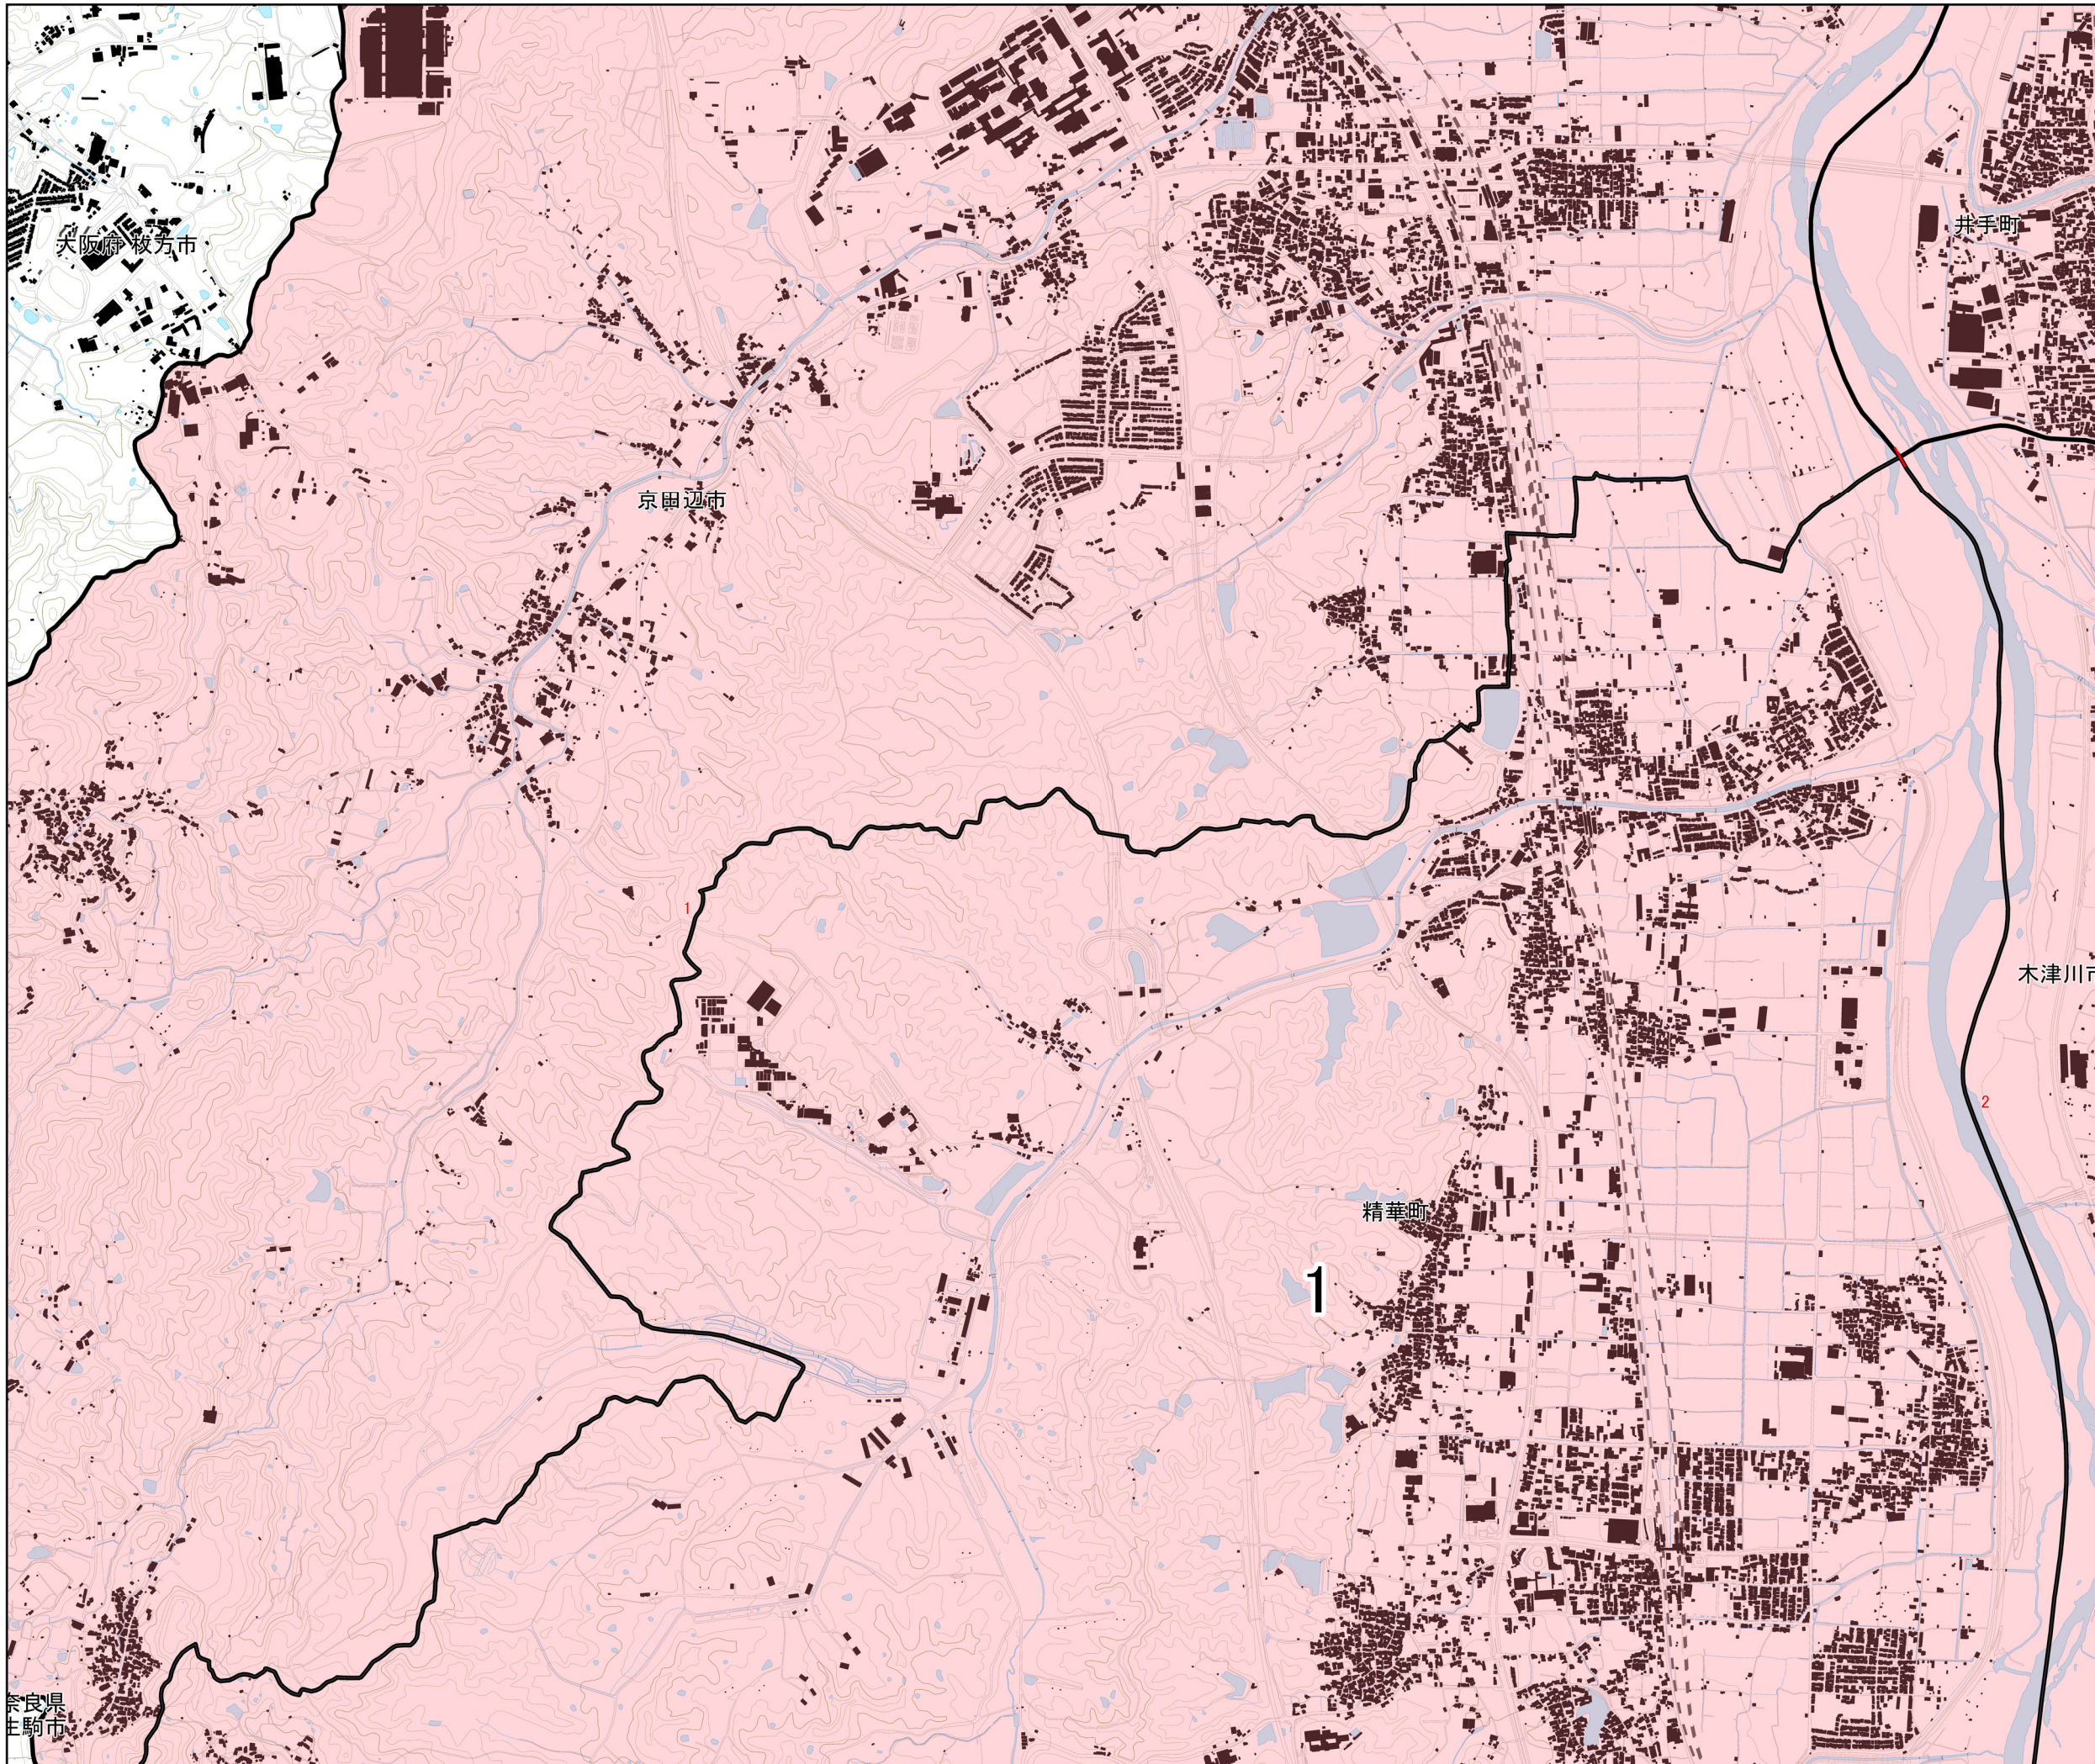

宅地造成等工事規制区域
及び特定盛土等規制区域
(案) (精華町)

指定前

本図面は情報提供に当たり
区域範囲の参考とするもの
であり、盛土規制法による
規制の効力を持つものでは
ありません。

1:10,000

宅地造成等工事規制区域
及び特定盛土等規制区域
(案) (精華町)

指定前

本図面は情報提供に当たり
区域範囲の参考とするもの
であり、盛土規制法による
規制の効力を持つものでは
ありません。

1:10,000