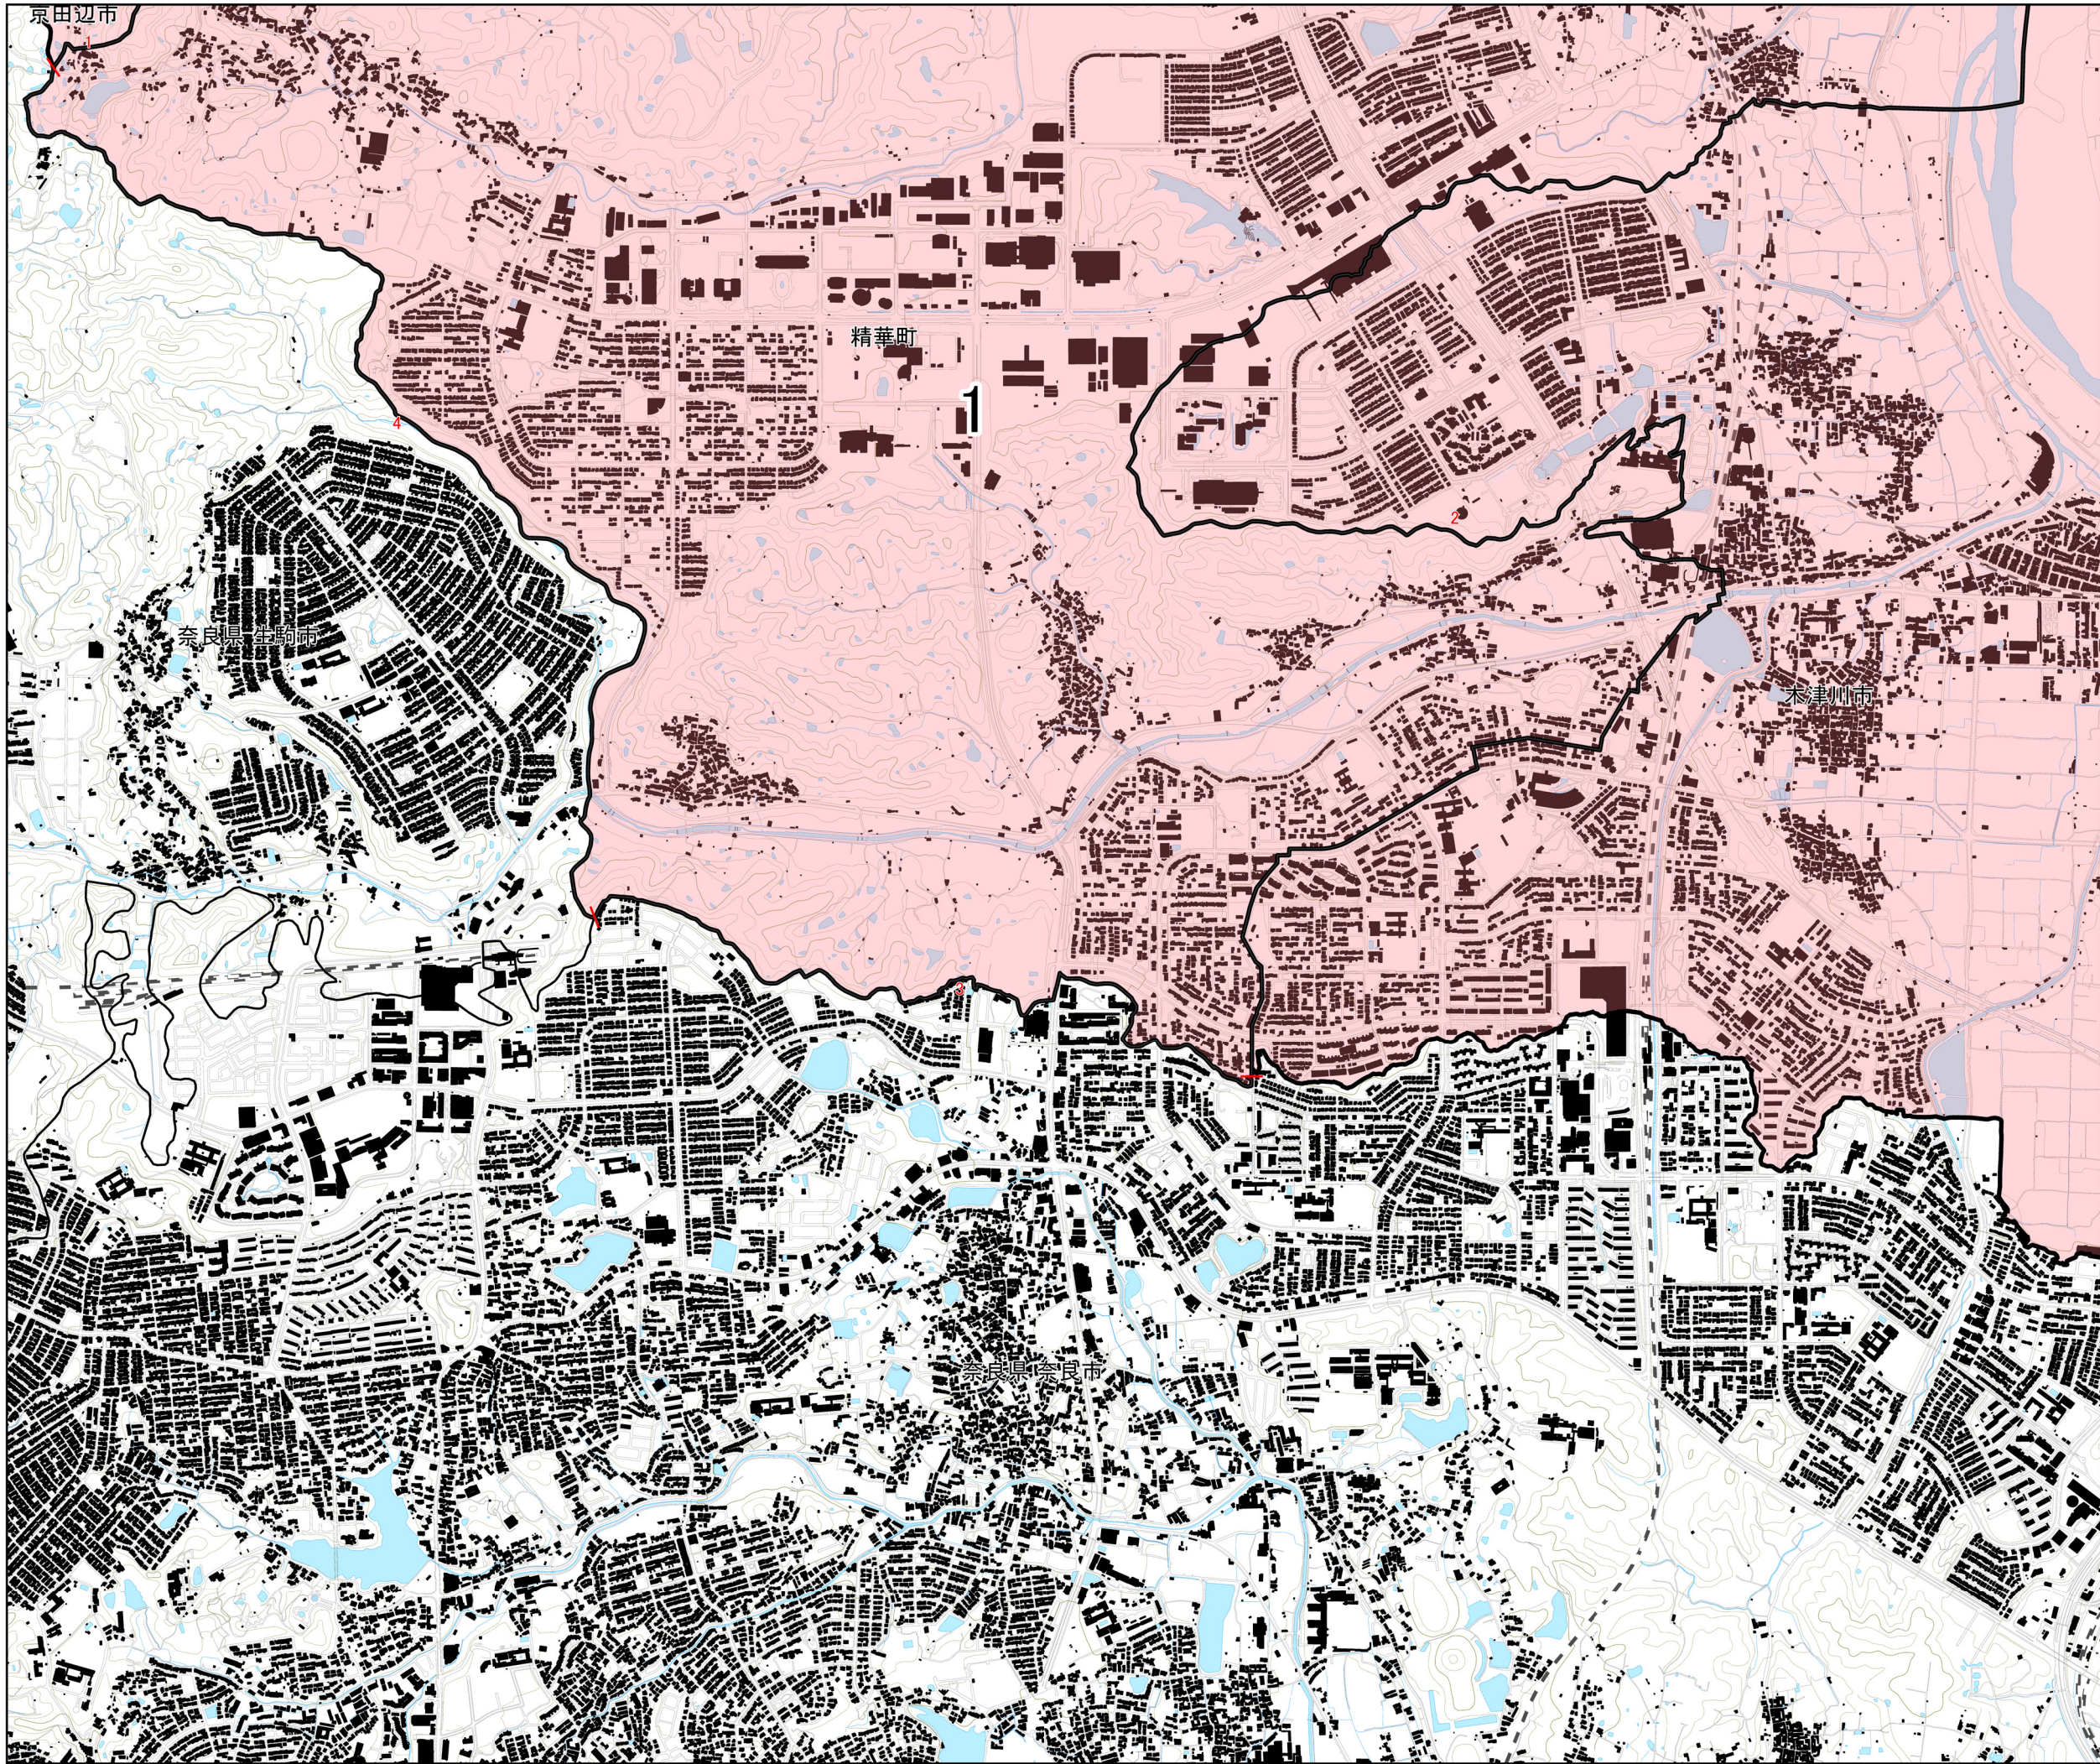

宅地造成等工事規制区域
及び特定盛土等規制区域
(案) (精華町)

指定前

本図面は情報提供に当たり
区域範囲の参考とするもの
であり、盛土規制法による
規制の効力を持つものでは
ありません。

1:10,000

宅地造成等工事規制区域
及び特定盛土等規制区域
(案) (精華町)

指定前

本図面は情報提供に当たり
区域範囲の参考とするもの
であり、盛土規制法による
規制の効力を持つものでは
ありません。

1:10,000