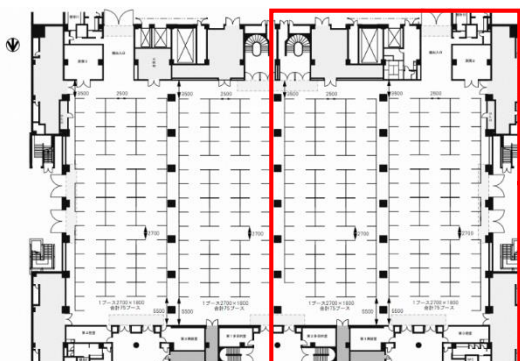

参考資料：500日前イベント会場レイアウトイメージ

会場名：みやこめっせ

※ 1F展示場の半面を使用

時間：15:00～20:00

- 飲食物提供スペース
幅20.0m×奥行1.0m
- ステークホルダースペース
幅50.0m×奥行20.0m
- ステージ（小）
幅12.2m×奥行2.7m
- ステージ（大）
幅20.0m×奥行4.5m

【出演可能団体数】

・京都支援協議会（万博プロデューサー）
→1時間30分（ステージ大）

・関連団体

→30分×3枠（ステージ大）
30分×8枠（ステージ小） 計 **12** 枠

※別途主催者イベント実施（ステージ大、1時間）