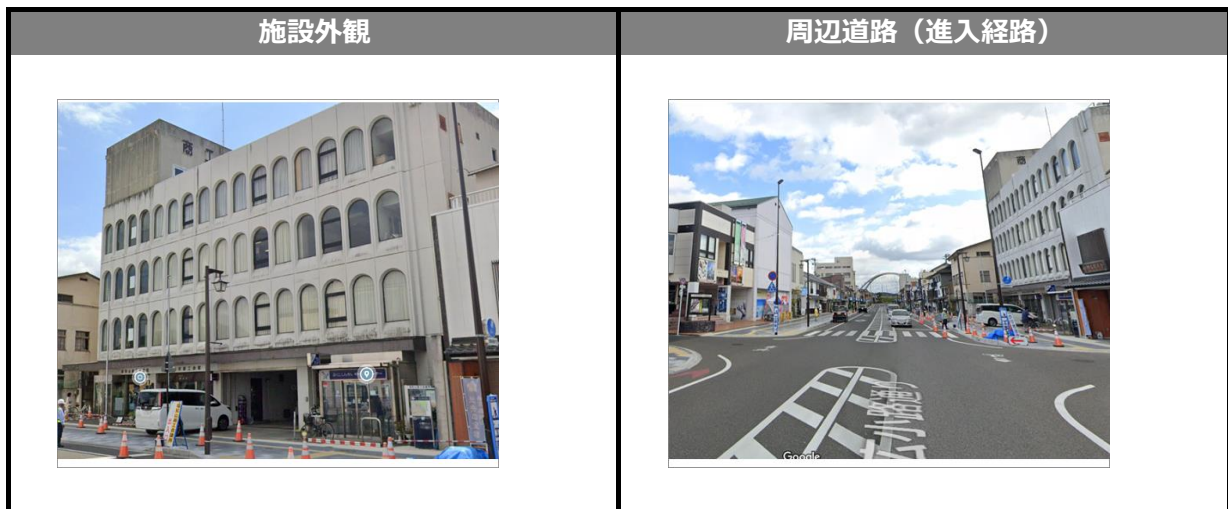

施設名称	フクチヤマシショウコウカイカン
	福知山市商工会館（商工会館）
所在地	京都府福知山市字中ノ27

指定区分（施設種別）		対象とする災害						
<b>指定緊急避難場所</b>  いのちを守る ○	<b>指定避難所</b>  生活を送る ×	 <b>洪水</b> ×	 崖崩 土石流 地滑り ○	 <b>高潮</b> ×	 <b>地震</b> ×	 <b>津波</b> ×	 <b>火事</b> ○	 <b>内水</b> ×

Google ストリートビュー

Google ストリートビュー