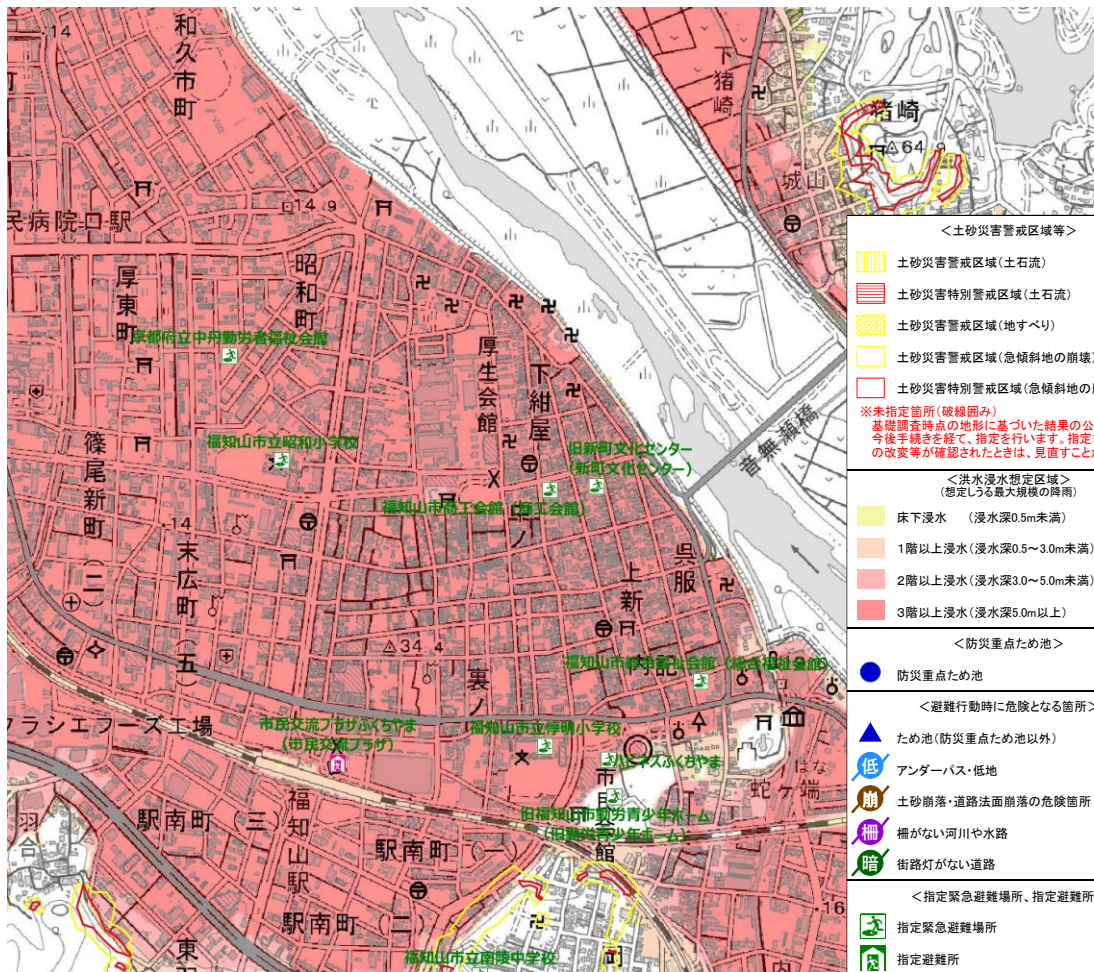

避難経路上の危険箇所

本製品を複製する場合には、国土地理院の長の承認を得なければならない【測量法に基づく国土地理院長承認 (複製) R 2JHf 613】