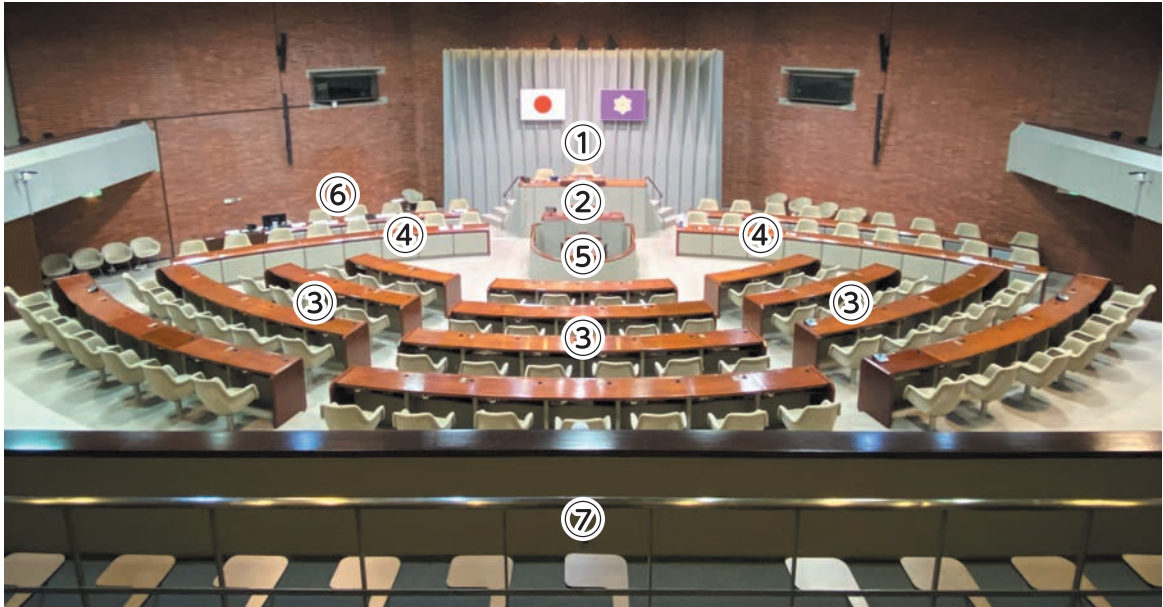

18歳になったら、府議会議員の選挙で投票することができます。

私たちの生活、京都府の未来にとって大切な選挙ですから、ぜひ投票してくださいね！

○ 請願や陳情

皆さんが議会で直接言いたいことがあるときは、請願や陳情といって、意見や願いを紙に書くことで議会に届けることができます。

○ なんでもBOX、ホームページ

京都府議会では皆さんからの声を聞くため、議会の建物の1階ロビーに「なんでもBOX(ボックス)」を設置し、また、府議会ホームページでも「ご提案・ご意見」を受け付けています。

ほん かい ぎ じょう
本会議場の様子

ぎちよう せき
①議長席

えんだん しつもん
②演壇(議員が質問をするところ)

ぎ せき
③議席(議員の席)

ち じ きょういくちよう けいさつ ほん ぶ ちよう
④知事や教育長、警察本部長の席

そつ き しゃ せき
⑤速記者席(話し合いの内容を記録する人の席)

じ む きょくせき
⑥事務局席

ぼうちよう せき
⑦傍聴席(皆さんが見学できるところ)