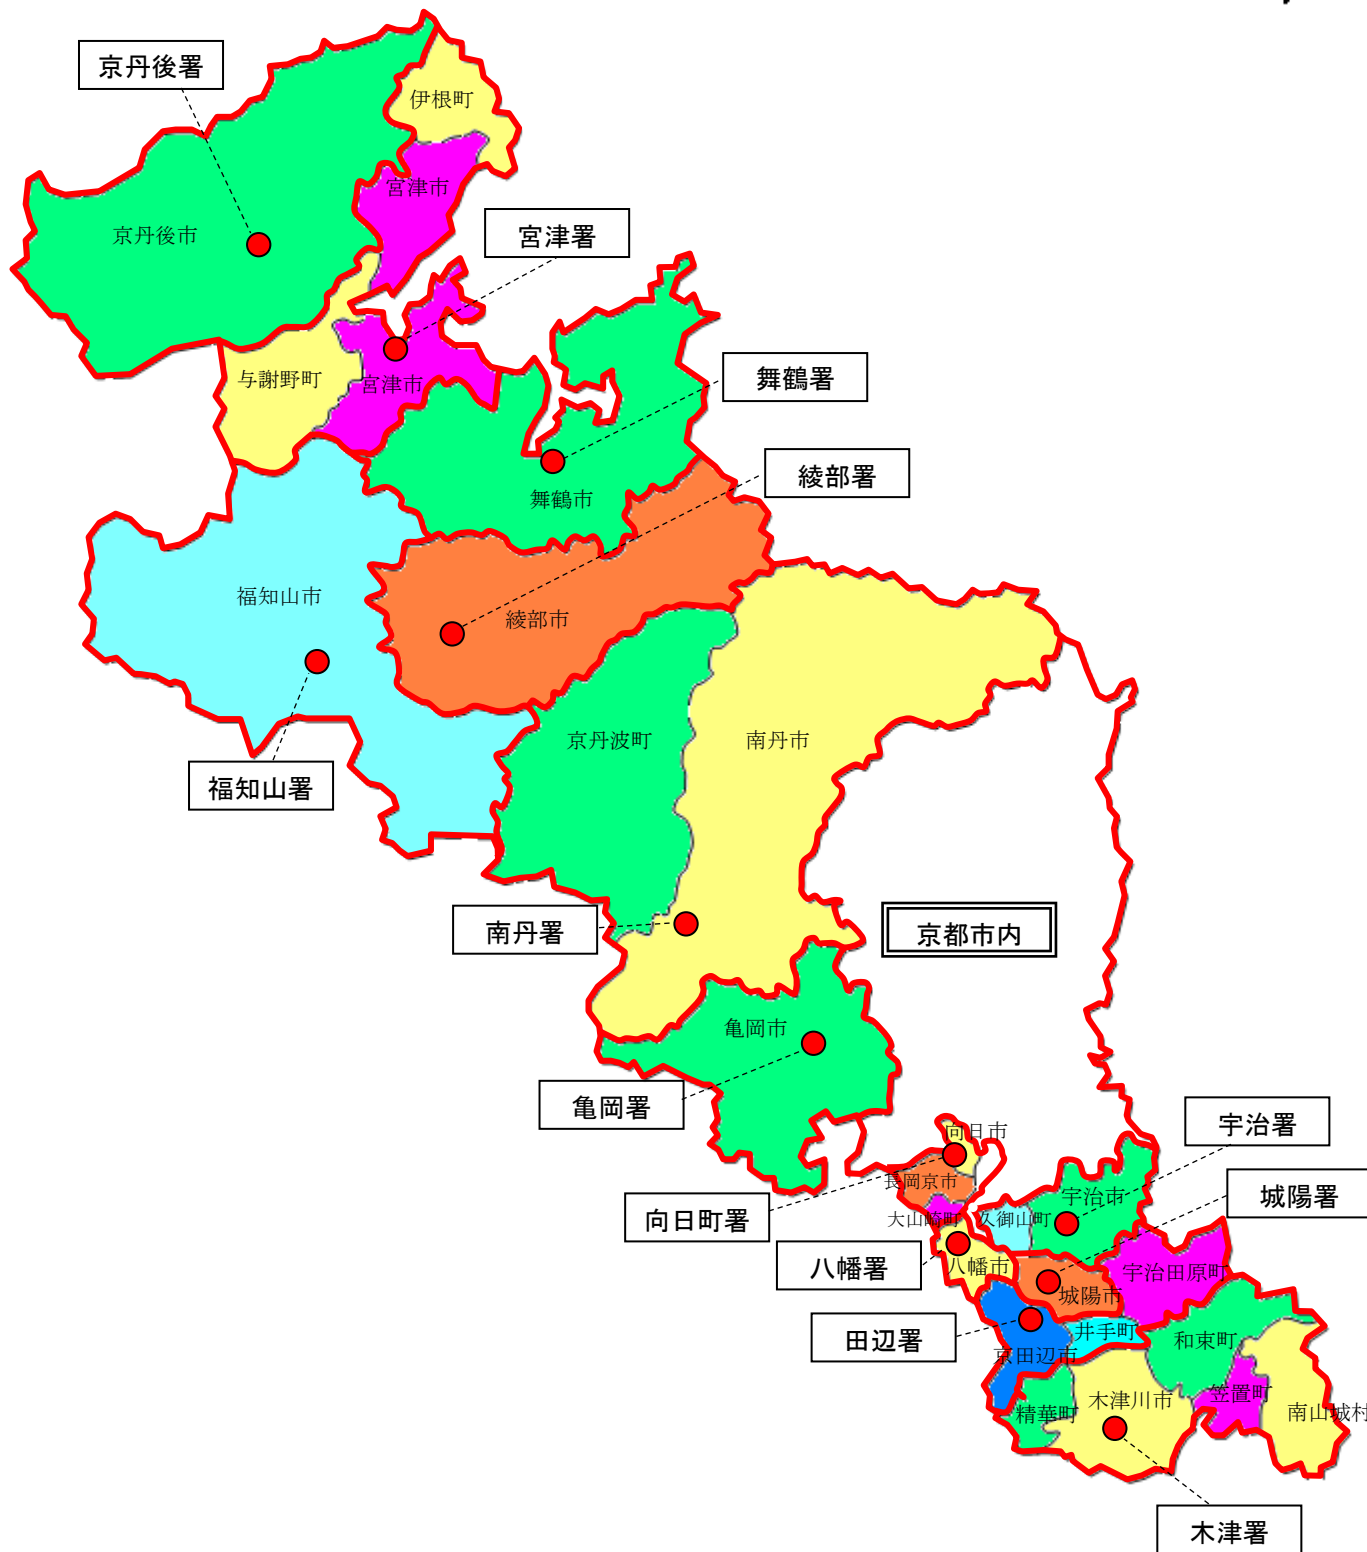

警察署の管轄区域の現状（令和6年4月1日現在）

凡例
赤線 . . . 管轄区域
色塗り . . . 行政区域