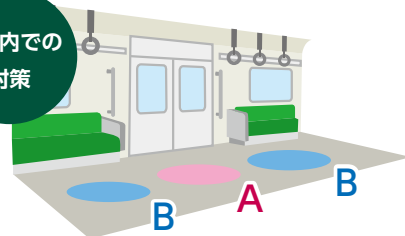

- 早めのライト点灯
- ハイビームの活用

ご存じですか? 痴漢ヘルプカード ちかん・盗撮 ZERO

～あなたができることは、ゼロじゃない～

〈痴漢ヘルプミーカードの使い方〉

電車内で痴漢被害に遭った時は、『痴漢ヘルプミーカード』を自分の周りの人に見せて助けを求めてください。

使い方は府警公式
YouTube チャンネルへ
ヘルプミー
カード

〈痴漢ヘルプユーカードの使い方〉

電車内で痴漢被害を見た時は、『痴漢ヘルプユーカード』を痴漢被害で困っている人に見せて警察に通報してください。

大丈夫ですか?
通報しましょうか?

各カードの
ダウンロードは
こちらから

電車内での 対策

- 混み合う時間帯に乗る場合はドア付近(A)を避け、比較的すいている座席前(B)や人目につきやすいシートの前に立ちましょう。
- 二人掛けシートに座る場合は通路側に座り、何か変だなと感じたら、すぐに逃げられるようにしましょう。

京都府警察音楽隊

第34回 定期演奏会のお知らせ

令和5年11月19日(日) 14時開演 (16時ごろ終演予定)