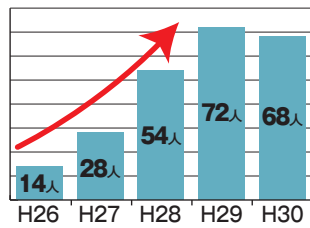

## 蔓延する若者の大麻汚染

京都府における昨年中の覚せい剤事犯検挙人数に占める若者(10歳代~20歳代)の割合は約1割であるのに対し、大麻事犯に占める割合は**6割以上**と、**若者への大麻汚染**が深刻な社会問題となっています。

若者の大麻事犯検挙人数 (10歳代~20歳代)