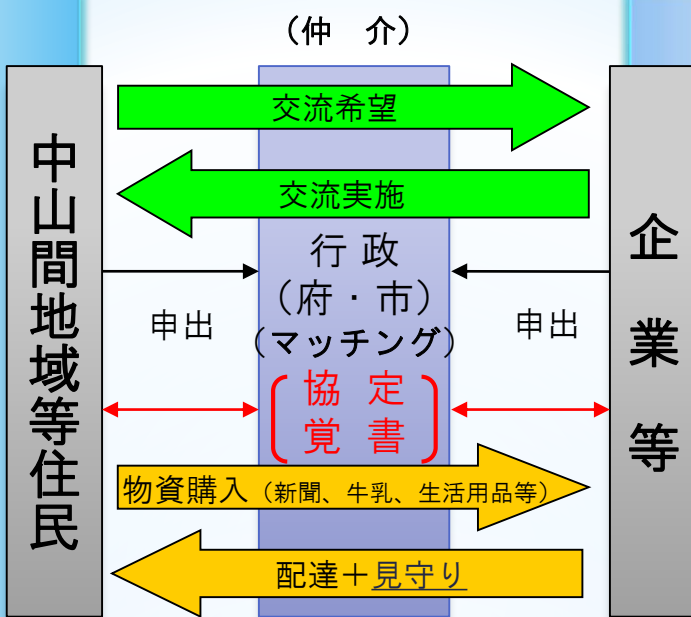

中丹ふるさとを守る絆ネット推進事業

～安心安全、絆で結ばれた社会をめざして～

メリット

- ・安心安全の向上
- ・集落の維持
- ・集落の環境保全
- ・農業所得の確保
- ・生きがいづくり
- ・交流による地域づくり活動の活性化