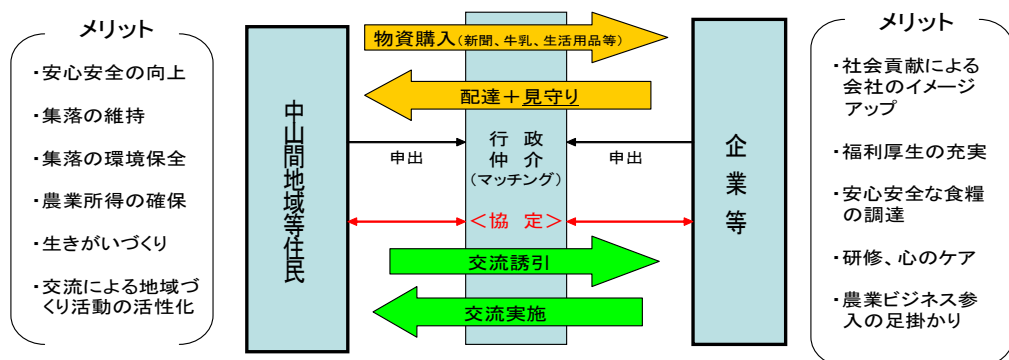

5 応募・問い合わせ先

〒625-0036 京都府舞鶴市字浜 2020 番地 （電話 0773-62-2505）
京都府中丹広域振興局農林商工部 地域づくり振興課 企画活性化係

《概念図》

中丹ふるさとを守る絆ネット推進事業

～安心安全、絆で結ばれた社会をめざして～

中丹ふるさと絆ネット

交流

見守り