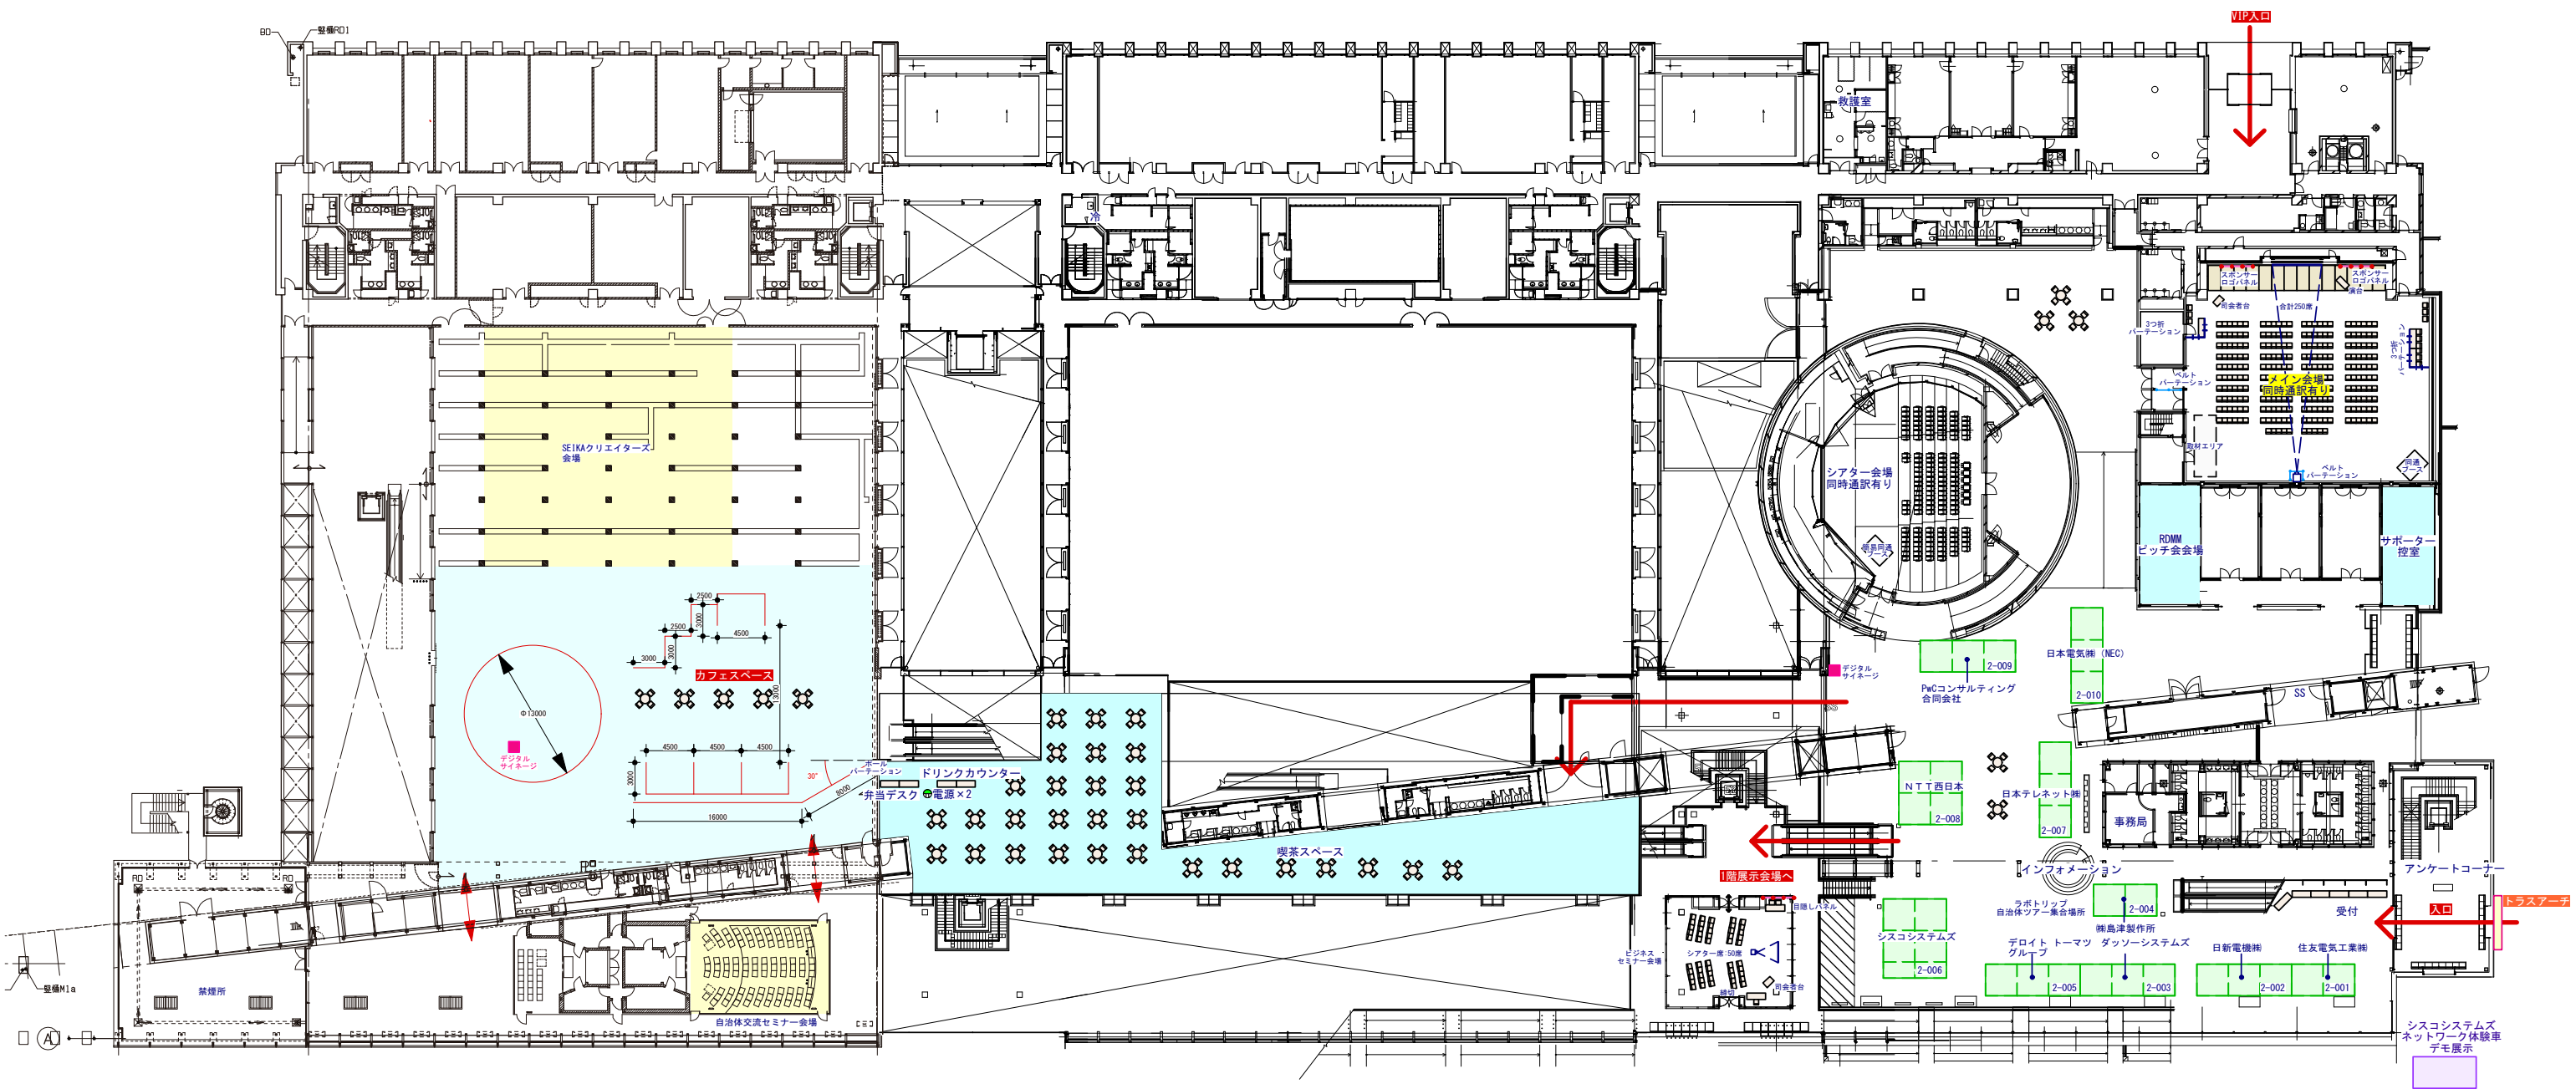

1F 1/450

平面図

2019.09.19

- 3000
3000

3000

…ネクストモビリティEXPO
6小間
- 2000
3000

3000

…ネクストモビリティEXPO
1小間
- 3000
3000

3000

…スマートシティEXPO
73小間
- 2000
3000

3000

…スマートシティEXPO
13小間
- …国際的
- …ヘルスケア

2F 1/600

平面図

2019.09.19